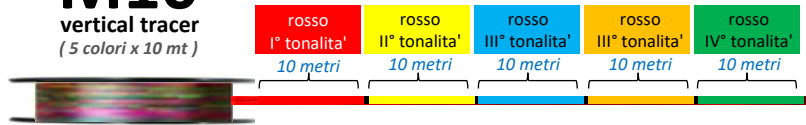

# TROLLING LEADCORE

## M10

vertical tracer  
(5 colori x 10 mt)

Range		codice	mm	kg	lbs	pe	100 mt		200 mt	
Trolling		40.16.PB 2,25 gr/mt	0,60	16	35	13,0	50,0 €	100,0 €	200,0 €	400,0 €
		50.16.PB 2,8 gr/mt	0,90	20	45	23,0	50,0 €	100,0 €	200,0 €	400,0 €