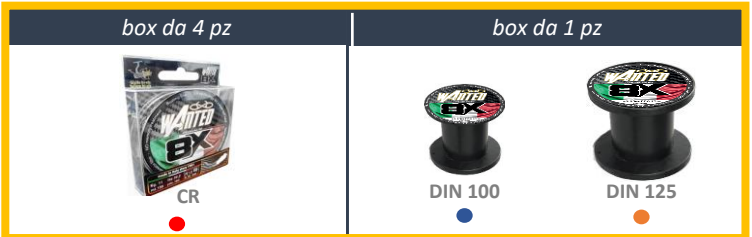

HOLLOWCORE

WANTED HOLLOWCORE / HIGH VIS

TRACER MULTICOLOR

M10

vertical tracer
(5 colori x 10 mt)

Range	codice	mm	kg	lbs	pe	25	50	75	100	300	500	1.000	1.500
						mt	mt	mt	mt	mt	mt	mt	mt
Big game	50.16.HO	0,30	25	40	-	14,7 €	22,4 €	28,5 €	34,5 €	96,6 €	161,0 €	322,0 €	483,0 €
	75.16.HO	0,35	32	60	-	14,7 €	22,4 €	28,5 €	34,5 €	96,6 €	161,0 €	322,0 €	483,0 €
	100.16.HO	0,40	46	80	-	11,5 €	17,3 €	21,6 €	26,5 €	75,9 €	126,5 €	253,0 €	379,5 €
	125.16.HO	0,45	61	100	-	11,5 €	17,3 €	21,6 €	26,5 €	75,9 €	126,5 €	253,0 €	379,5 €
	175.16.HO	0,50	89	130	-	11,5 €	17,3 €	21,6 €	26,5 €	75,9 €	126,5 €	253,0 €	379,5 €
	225.16.HO	0,60	103	200	-	11,5 €	17,3 €	21,6 €	26,5 €	75,9 €	126,5 €	253,0 €	379,5 €
	275.16.HO	0,90	130	300	-	11,5 €	17,3 €	21,6 €	26,5 €	75,9 €	126,5 €	253,0 €	379,5 €
	375.16.HO	1,00	180	400	-	13,2 €	20,7 €	25,9 €	31,1 €	86,3 €	143,8 €	287,5 €	431,3 €
	400.16.HO	1,10	195	500	-	17,5 €	27,0 €	33,6 €	41,4 €	117,3 €	195,5 €	391,0 €	586,5 €

HIGH VIS

blu high vis

rosso high vis

verde high vis

rosa high vis

giallo high vis

arancio high vis