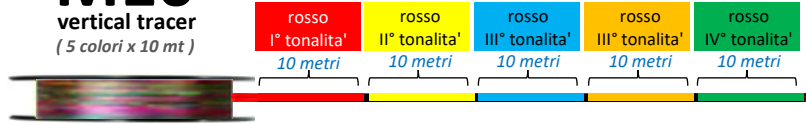

HOLLOWCORE

WANTED HOLLOWCORE / HIGH VIS

TRACER MULTICOLOR

M10

vertical tracer
(5 colori x 10 mt)

Range	codice	mm	kg	lbs	pe	25	50	75	100	300	500	1.000	1.500
						mt	mt	mt	mt	mt	mt	mt	mt
Big game	50.16.HO	0,30	25	40	-	14,7 €	22,4 €	28,5 €	34,5 €	96,6 €	161,0 €	322,0 €	483,0 €
	75.16.HO	0,35	32	60	-	14,7 €	22,4 €	28,5 €	34,5 €	96,6 €	161,0 €	322,0 €	483,0 €
	100.16.HO	0,40	46	80	-	11,5 €	17,3 €	21,6 €	26,5 €	75,9 €	126,5 €	253,0 €	379,5 €
	125.16.HO	0,45	61	100	-	11,5 €	17,3 €	21,6 €	26,5 €	75,9 €	126,5 €	253,0 €	379,5 €
	175.16.HO	0,50	89	130	-	11,5 €	17,3 €	21,6 €	26,5 €	75,9 €	126,5 €	253,0 €	379,5 €
	225.16.HO	0,60	103	200	-	11,5 €	17,3 €	21,6 €	26,5 €	75,9 €	126,5 €	253,0 €	379,5 €
	275.16.HO	0,90	130	300	-	11,5 €	17,3 €	21,6 €	26,5 €	75,9 €	126,5 €	253,0 €	379,5 €
	375.16.HO	1,00	180	400	-	13,2 €	20,7 €	25,9 €	31,1 €	86,3 €	143,8 €	287,5 €	431,3 €
	400.16.HO	1,10	195	500	-	17,5 €	27,0 €	33,6 €	41,4 €	117,3 €	195,5 €	391,0 €	586,5 €

HIGH VIS

blu high vis

rosso high vis

verde high vis

rosa high vis

giallo high vis

arancio high vis