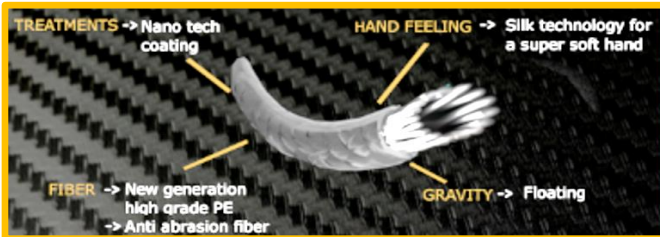

HOLLOWCORE

WANTED HOLLOWCORE / HIGH VIS

TRACER MULTICOLOR

M10

vertical tracer
(5 colori x 10 mt)

Range	codice	mm	kg	lbs	pe	25	50	75	100	300	500	1.000	1.500
						mt	mt	mt	mt	mt	mt	mt	mt
Big game	50.16.HO	0,30	25	40	-	14,7 €	22,4 €	28,5 €	34,5 €	96,6 €	161,0 €	322,0 €	483,0 €
	75.16.HO	0,35	32	60	-	14,7 €	22,4 €	28,5 €	34,5 €	96,6 €	161,0 €	322,0 €	483,0 €
	100.16.HO	0,40	46	80	-	11,5 €	17,3 €	21,6 €	26,5 €	75,9 €	126,5 €	253,0 €	379,5 €
	125.16.HO	0,45	61	100	-	11,5 €	17,3 €	21,6 €	26,5 €	75,9 €	126,5 €	253,0 €	379,5 €
	175.16.HO	0,50	89	130	-	11,5 €	17,3 €	21,6 €	26,5 €	75,9 €	126,5 €	253,0 €	379,5 €
	225.16.HO	0,60	103	200	-	11,5 €	17,3 €	21,6 €	26,5 €	75,9 €	126,5 €	253,0 €	379,5 €
	275.16.HO	0,90	130	300	-	11,5 €	17,3 €	21,6 €	26,5 €	75,9 €	126,5 €	253,0 €	379,5 €
	375.16.HO	1,00	180	400	-	13,2 €	20,7 €	25,9 €	31,1 €	86,3 €	143,8 €	287,5 €	431,3 €
	400.16.HO	1,10	195	500	-	17,5 €	27,0 €	33,6 €	41,4 €	117,3 €	195,5 €	391,0 €	586,5 €

HIGH VIS

blu high vis

rosso high vis

verde high vis

rosa high vis

giallo high vis

arancio high vis