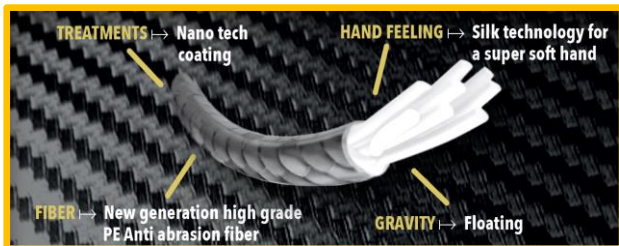

### TRACER MULTICOLOR

**M10**  
vertical tracer  
(5 colori x 10 mt)

Range	codice	mm	kg	lbs	pe	100 mt	150 mt	200 mt	300 mt	600 mt	1000 mt	1.500 mt	3.000 mt
Profondità 	400.6.LI	0,60	67	148	13,0	18,0 €	23,6 €	30,5 €	43,0 €	80,5 €	134,8 €	191,6 €	383,4 €
	400.8.LI	0,70	90	198	18,0	18,0 €	23,6 €	30,5 €	43,0 €	80,5 €	134,8 €	191,6 €	383,4 €
	400.12.LI	0,90	134	297	25,0	21,4 €	29,5 €	36,8 €	52,8 €	102,9 €	170,9 €	244,5 €	491,8 €
	400.16.LI	1,00	179	395	38,0	21,4 €	29,5 €	36,8 €	52,8 €	102,9 €	170,9 €	244,5 €	491,8 €
	800.12.LI	1,20	210	463	-	33,4 €	45,9 €	58,7 €	86,1 €	174,8 €	277,8 €	402,8 €	819,5 €
	800.16.LI	1,50	300	661	-	36,1 €	52,8 €	67,9 €	100,0 €	192,1 €	319,5 €	472,3 €	944,5 €