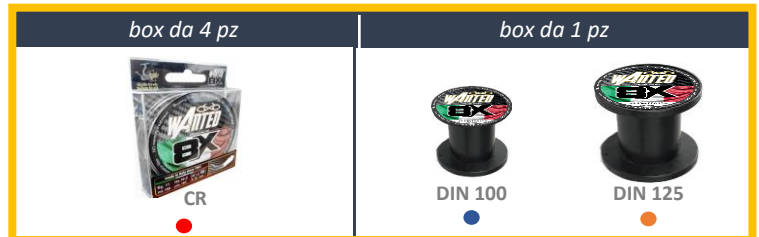

# XXL

## WANTED XXL / TRACER

### TRACER MULTICOLOR

**M10**  
vertical tracer  
(5 colori x 10 mt)

Range	codice	mm	kg	lbs	pe	100 mt	150 mt	200 mt	300 mt	600 mt	1000 mt	1.500 mt	3.000 mt
Profondità 	400.6.LI	0,60	67	148	13,0	18,0 €	23,6 €	30,5 €	43,0 €	80,5 €	134,8 €	191,6 €	383,4 €
	400.8.LI	0,70	90	198	18,0	18,0 €	23,6 €	30,5 €	43,0 €	80,5 €	134,8 €	191,6 €	383,4 €
	400.12.LI	0,90	134	297	25,0	21,4 €	29,5 €	36,8 €	52,8 €	102,9 €	170,9 €	244,5 €	491,8 €
	400.16.LI	1,00	179	395	38,0	21,4 €	29,5 €	36,8 €	52,8 €	102,9 €	170,9 €	244,5 €	491,8 €
	800.12.LI	1,20	210	463	-	33,4 €	45,9 €	58,7 €	86,1 €	174,8 €	277,8 €	402,8 €	819,5 €
	800.16.LI	1,50	300	661	-	36,1 €	52,8 €	67,9 €	100,0 €	192,1 €	319,5 €	472,3 €	944,5 €