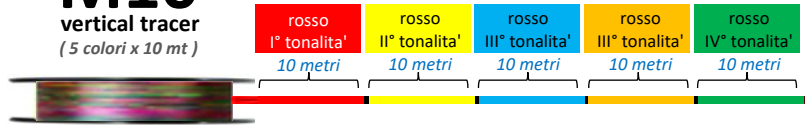

# XXL

### TRACER MULTICOLOR

**M10**  
vertical tracer  
(5 colori x 10 mt)

Range	codice	mm	kg	lbs	pe	100 mt	150 mt	200 mt	300 mt	600 mt	1000 mt	1.500 mt	3.000 mt
Profondità 	400.6.LI	0,60	67	148	13,0	18,0 €	23,6 €	30,5 €	43,0 €	80,5 €	134,8 €	191,6 €	383,4 €
	400.8.LI	0,70	90	198	18,0	18,0 €	23,6 €	30,5 €	43,0 €	80,5 €	134,8 €	191,6 €	383,4 €
	400.12.LI	0,90	134	297	25,0	21,4 €	29,5 €	36,8 €	52,8 €	102,9 €	170,9 €	244,5 €	491,8 €
	400.16.LI	1,00	179	395	38,0	21,4 €	29,5 €	36,8 €	52,8 €	102,9 €	170,9 €	244,5 €	491,8 €
	800.12.LI	1,20	210	463	-	33,4 €	45,9 €	58,7 €	86,1 €	174,8 €	277,8 €	402,8 €	819,5 €
	800.16.LI	1,50	300	661	-	36,1 €	52,8 €	67,9 €	100,0 €	192,1 €	319,5 €	472,3 €	944,5 €