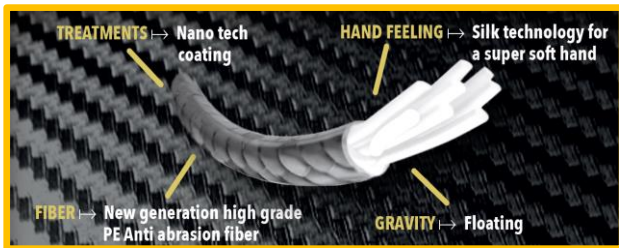

XXL

WANTED XXL / HIGH VIS

TINTA UNITA - HIGH VIS COLORS

Range	codice	mm	kg	lbs	pe	100 mt	150 mt	200 mt	300 mt	600 mt	1000 mt	1.500 mt	3.000 mt
Profondità 	400.6.LI	0,60	67	148	13,0	15,7 €	20,5 €	26,5 €	37,4 €	70,0 €	117,2 €	166,6 €	333,4 €
	400.8.LI	0,70	90	198	18,0	15,7 €	20,5 €	26,5 €	37,4 €	70,0 €	117,2 €	166,6 €	333,4 €
	400.12.LI	0,90	134	297	25,0	18,6 €	25,7 €	32,0 €	45,9 €	89,5 €	148,6 €	212,6 €	427,6 €
	400.16.LI	1,00	179	395	38,0	18,6 €	25,7 €	32,0 €	45,9 €	89,5 €	148,6 €	212,6 €	427,6 €
	800.12.LI	1,20	210	463	-	29,0 €	39,9 €	51,0 €	74,9 €	152,0 €	241,5 €	350,2 €	712,6 €
	800.16.LI	1,50	300	661	-	31,4 €	45,9 €	59,0 €	87,0 €	167,0 €	277,8 €	410,7 €	821,3 €

HIGH VIS

blu high vis

rosso high vis

verde high vis

rosa high vis

giallo high vis

arancio high vis