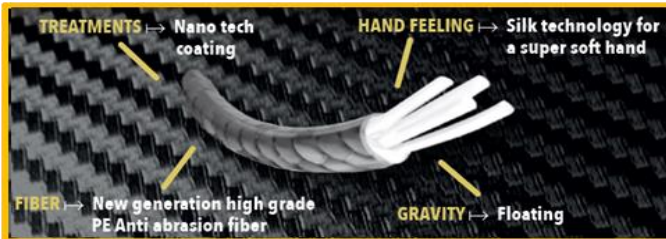

4X

WANTED 4X / CAMO

CAMO - ACQUE INTERNE

M01 camouflage

(5 colori x 1 mt)

M01 camouflage

(5 colori x 1 mt)

Range	codice	mm	kg	lbs	pe	100	150	200	300	600	1000	1.500	3.000
						mt	mt	mt	mt	mt	mt	mt	mt
Finesse	20.3.LI	0,06	2,2	5	0,2	13,1 €	17,8 €	24,0 €	31,5 €	54,6 €	90,8 €	136,3 €	273,8 €
	20.4.LI	0,08	2,9	6	0,3	13,1 €	17,8 €	24,0 €	31,5 €	54,6 €	90,8 €	136,3 €	273,8 €
	30.4.LI	0,10	4,4	10	0,4	11,9 €	16,1 €	21,9 €	28,6 €	54,6 €	82,5 €	123,8 €	248,8 €
	40.4.LI	0,12	5,9	13	0,6	11,9 €	16,1 €	21,9 €	28,6 €	54,6 €	82,5 €	123,8 €	248,8 €
All round	50.4.LI	0,14	7,4	16	0,8	11,9 €	16,1 €	21,9 €	28,6 €	54,6 €	82,5 €	123,8 €	248,8 €
	75.4.LI	0,16	8,5	19	1,0	11,9 €	16,1 €	21,9 €	28,6 €	54,6 €	82,5 €	123,8 €	248,8 €
	75H.4.LI	0,18	9,7	21	1,2	11,9 €	16,1 €	21,9 €	28,6 €	54,6 €	82,5 €	123,8 €	248,8 €
	100.4.LI	0,20	13,7	30	1,5	11,9 €	16,1 €	21,9 €	28,6 €	54,6 €	82,5 €	123,8 €	248,8 €
	125.4.LI	0,25	18,1	40	2,4	11,9 €	16,1 €	21,9 €	28,6 €	54,6 €	82,5 €	123,8 €	248,8 €
Big game	175.4.LI	0,30	24,7	55	3,4	11,9 €	16,1 €	21,9 €	28,6 €	54,6 €	82,5 €	123,8 €	248,8 €
	225.4.LI	0,35	29,1	64	4,5	11,9 €	16,1 €	21,9 €	28,6 €	54,6 €	82,5 €	123,8 €	248,8 €
	275.4.LI	0,40	35,5	78	6,0	11,9 €	16,1 €	21,9 €	28,6 €	54,6 €	82,5 €	123,8 €	248,8 €
	375.4.LI	0,45	44,6	98	7,5	11,9 €	16,1 €	21,9 €	28,6 €	54,6 €	82,5 €	123,8 €	248,8 €
	400.4.LI	0,50	47,6	105	9,0	11,9 €	16,1 €	21,9 €	28,6 €	54,6 €	82,5 €	123,8 €	248,8 €

CAMO MARE

camo rosso
5 tonalita di rosso

camo blu
5 tonalita di blu