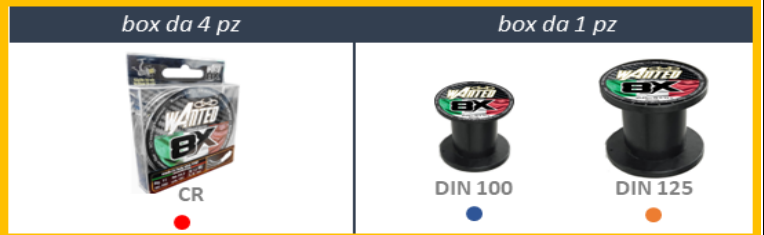

## WANTED 4X / CAMO

### CAMO - ACQUE INTERNE

**M01**  
camouflage  
(5 colori x 1 mt)

**M01**  
camouflage  
(5 colori x 1 mt)

Range		codice	mm	kg	lbs	pe	100 mt	150 mt	200 mt	300 mt	600 mt	1000 mt	1.500 mt	3.000 mt
Finesse		20.3.LI	0,06	2,2	5	0,2	13,1 €	17,8 €	24,0 €	31,5 €	54,6 €	90,8 €	136,3 €	273,8 €
		20.4.LI	0,08	2,9	6	0,3	13,1 €	17,8 €	24,0 €	31,5 €	54,6 €	90,8 €	136,3 €	273,8 €
		30.4.LI	0,10	4,4	10	0,4	11,9 €	16,1 €	21,9 €	28,6 €	54,6 €	82,5 €	123,8 €	248,8 €
		40.4.LI	0,12	5,9	13	0,6	11,9 €	16,1 €	21,9 €	28,6 €	54,6 €	82,5 €	123,8 €	248,8 €
All round		50.4.LI	0,14	7,4	16	0,8	11,9 €	16,1 €	21,9 €	28,6 €	54,6 €	82,5 €	123,8 €	248,8 €
		75.4.LI	0,16	8,5	19	1,0	11,9 €	16,1 €	21,9 €	28,6 €	54,6 €	82,5 €	123,8 €	248,8 €
		75H.4.LI	0,18	9,7	21	1,2	11,9 €	16,1 €	21,9 €	28,6 €	54,6 €	82,5 €	123,8 €	248,8 €
		100.4.LI	0,20	13,7	30	1,5	11,9 €	16,1 €	21,9 €	28,6 €	54,6 €	82,5 €	123,8 €	248,8 €
		125.4.LI	0,25	18,1	40	2,4	11,9 €	16,1 €	21,9 €	28,6 €	54,6 €	82,5 €	123,8 €	248,8 €
Big game		175.4.LI	0,30	24,7	55	3,4	11,9 €	16,1 €	21,9 €	28,6 €	54,6 €	82,5 €	123,8 €	248,8 €
		225.4.LI	0,35	29,1	64	4,5	11,9 €	16,1 €	21,9 €	28,6 €	54,6 €	82,5 €	123,8 €	248,8 €
		275.4.LI	0,40	35,5	78	6,0	11,9 €	16,1 €	21,9 €	28,6 €	54,6 €	82,5 €	123,8 €	248,8 €
		375.4.LI	0,45	44,6	98	7,5	11,9 €	16,1 €	21,9 €	28,6 €	54,6 €	82,5 €	123,8 €	248,8 €
		400.4.LI	0,50	47,6	105	9,0	11,9 €	16,1 €	21,9 €	28,6 €	54,6 €	82,5 €	123,8 €	248,8 €