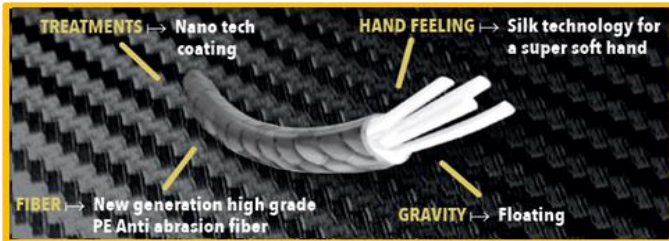

## WANTED 4X / CAMO

### CAMO - ACQUE INTERNE

**M01**  
camouflage  
(5 colori x 1 mt)

**M01**  
camouflage  
(5 colori x 1 mt)

Range		codice	mm	kg	lbs	pe	100 mt	150 mt	200 mt	300 mt	600 mt	1000 mt	1.500 mt	3.000 mt
Finesse		20.3.LI	0,06	2,2	5	0,2	13,1 €	17,8 €	24,0 €	31,5 €	54,6 €	90,8 €	136,3 €	273,8 €
		20.4.LI	0,08	2,9	6	0,3	13,1 €	17,8 €	24,0 €	31,5 €	54,6 €	90,8 €	136,3 €	273,8 €
		30.4.LI	0,10	4,4	10	0,4	11,9 €	16,1 €	21,9 €	28,6 €	54,6 €	82,5 €	123,8 €	248,8 €
		40.4.LI	0,12	5,9	13	0,6	11,9 €	16,1 €	21,9 €	28,6 €	54,6 €	82,5 €	123,8 €	248,8 €
All round		50.4.LI	0,14	7,4	16	0,8	11,9 €	16,1 €	21,9 €	28,6 €	54,6 €	82,5 €	123,8 €	248,8 €
		75.4.LI	0,16	8,5	19	1,0	11,9 €	16,1 €	21,9 €	28,6 €	54,6 €	82,5 €	123,8 €	248,8 €
		75H.4.LI	0,18	9,7	21	1,2	11,9 €	16,1 €	21,9 €	28,6 €	54,6 €	82,5 €	123,8 €	248,8 €
		100.4.LI	0,20	13,7	30	1,5	11,9 €	16,1 €	21,9 €	28,6 €	54,6 €	82,5 €	123,8 €	248,8 €
		125.4.LI	0,25	18,1	40	2,4	11,9 €	16,1 €	21,9 €	28,6 €	54,6 €	82,5 €	123,8 €	248,8 €
Big game		175.4.LI	0,30	24,7	55	3,4	11,9 €	16,1 €	21,9 €	28,6 €	54,6 €	82,5 €	123,8 €	248,8 €
		225.4.LI	0,35	29,1	64	4,5	11,9 €	16,1 €	21,9 €	28,6 €	54,6 €	82,5 €	123,8 €	248,8 €
		275.4.LI	0,40	35,5	78	6,0	11,9 €	16,1 €	21,9 €	28,6 €	54,6 €	82,5 €	123,8 €	248,8 €
		375.4.LI	0,45	44,6	98	7,5	11,9 €	16,1 €	21,9 €	28,6 €	54,6 €	82,5 €	123,8 €	248,8 €
		400.4.LI	0,50	47,6	105	9,0	11,9 €	16,1 €	21,9 €	28,6 €	54,6 €	82,5 €	123,8 €	248,8 €