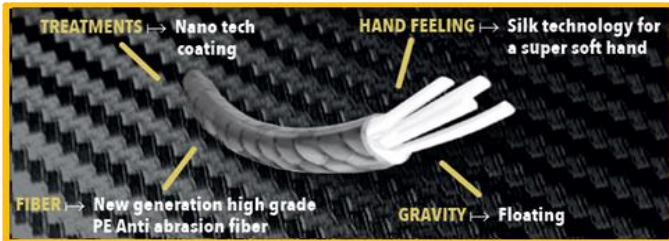

4X

WANTED 4X / HIGH VIS

TINTA UNITA - HIGH VIS COLORS

Range		codice	mm	kg	lbs	pe	100 mt	150 mt	200 mt	300 mt	600 mt	1000 mt	1.500 mt	3.000 mt
Finesse		20.3.LI	0,06	2,2	5	0,2	11,4 €	15,4 €	20,9 €	27,4 €	47,5 €	78,9 €	118,5 €	238,0 €
		20.4.LI	0,08	2,9	6	0,3	11,4 €	15,4 €	20,9 €	27,4 €	47,5 €	78,9 €	118,5 €	238,0 €
		30.4.LI	0,10	4,4	10	0,4	10,3 €	14,0 €	19,0 €	24,9 €	47,5 €	71,7 €	107,6 €	216,3 €
		40.4.LI	0,12	5,9	13	0,6	10,3 €	14,0 €	19,0 €	24,9 €	47,5 €	71,7 €	107,6 €	216,3 €
All round		50.4.LI	0,14	7,4	16	0,8	10,3 €	14,0 €	19,0 €	24,9 €	47,5 €	71,7 €	107,6 €	216,3 €
		75.4.LI	0,16	8,5	19	1,0	10,3 €	14,0 €	19,0 €	24,9 €	47,5 €	71,7 €	107,6 €	216,3 €
		75H.4.LI	0,18	9,7	21	1,2	10,3 €	14,0 €	19,0 €	24,9 €	47,5 €	71,7 €	107,6 €	216,3 €
		100.4.LI	0,20	13,7	30	1,5	10,3 €	14,0 €	19,0 €	24,9 €	47,5 €	71,7 €	107,6 €	216,3 €
		125.4.LI	0,25	18,1	40	2,4	10,3 €	14,0 €	19,0 €	24,9 €	47,5 €	71,7 €	107,6 €	216,3 €
		175.4.LI	0,30	24,7	55	3,4	10,3 €	14,0 €	19,0 €	24,9 €	47,5 €	71,7 €	107,6 €	216,3 €
Big game		225.4.LI	0,35	29,1	64	4,5	10,3 €	14,0 €	19,0 €	24,9 €	47,5 €	71,7 €	107,6 €	216,3 €
		275.4.LI	0,40	35,5	78	6,0	10,3 €	14,0 €	19,0 €	24,9 €	47,5 €	71,7 €	107,6 €	216,3 €
		375.4.LI	0,45	44,6	98	7,5	10,3 €	14,0 €	19,0 €	24,9 €	47,5 €	71,7 €	107,6 €	216,3 €
		400.4.LI	0,50	47,6	105	9,0	10,3 €	14,0 €	19,0 €	24,9 €	47,5 €	71,7 €	107,6 €	216,3 €

HIGH VIS

blu high vis

rosso high vis

verde high vis

rosa high vis

giallo high vis

arancio high vis