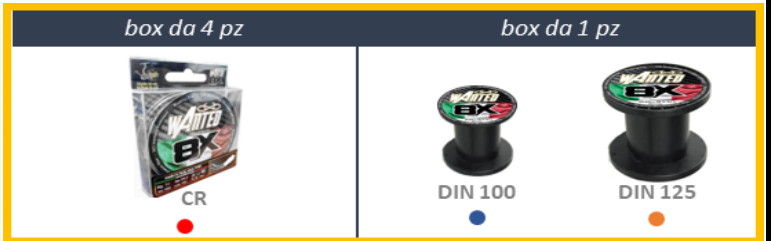

4X

WANTED 4X / HIGH VIS

TINTA UNITA - HIGH VIS COLORS

Range		codice	mm	kg	lbs	pe	100 mt	150 mt	200 mt	300 mt	600 mt	1000 mt	1.500 mt	3.000 mt
Finesse		20.3.LI	0,06	2,2	5	0,2	11,4 €	15,4 €	20,9 €	27,4 €	47,5 €	78,9 €	118,5 €	238,0 €
		20.4.LI	0,08	2,9	6	0,3	11,4 €	15,4 €	20,9 €	27,4 €	47,5 €	78,9 €	118,5 €	238,0 €
		30.4.LI	0,10	4,4	10	0,4	10,3 €	14,0 €	19,0 €	24,9 €	47,5 €	71,7 €	107,6 €	216,3 €
		40.4.LI	0,12	5,9	13	0,6	10,3 €	14,0 €	19,0 €	24,9 €	47,5 €	71,7 €	107,6 €	216,3 €
All round		50.4.LI	0,14	7,4	16	0,8	10,3 €	14,0 €	19,0 €	24,9 €	47,5 €	71,7 €	107,6 €	216,3 €
		75.4.LI	0,16	8,5	19	1,0	10,3 €	14,0 €	19,0 €	24,9 €	47,5 €	71,7 €	107,6 €	216,3 €
		75H.4.LI	0,18	9,7	21	1,2	10,3 €	14,0 €	19,0 €	24,9 €	47,5 €	71,7 €	107,6 €	216,3 €
		100.4.LI	0,20	13,7	30	1,5	10,3 €	14,0 €	19,0 €	24,9 €	47,5 €	71,7 €	107,6 €	216,3 €
		125.4.LI	0,25	18,1	40	2,4	10,3 €	14,0 €	19,0 €	24,9 €	47,5 €	71,7 €	107,6 €	216,3 €
		175.4.LI	0,30	24,7	55	3,4	10,3 €	14,0 €	19,0 €	24,9 €	47,5 €	71,7 €	107,6 €	216,3 €
Big game		225.4.LI	0,35	29,1	64	4,5	10,3 €	14,0 €	19,0 €	24,9 €	47,5 €	71,7 €	107,6 €	216,3 €
		275.4.LI	0,40	35,5	78	6,0	10,3 €	14,0 €	19,0 €	24,9 €	47,5 €	71,7 €	107,6 €	216,3 €
		375.4.LI	0,45	44,6	98	7,5	10,3 €	14,0 €	19,0 €	24,9 €	47,5 €	71,7 €	107,6 €	216,3 €
		400.4.LI	0,50	47,6	105	9,0	10,3 €	14,0 €	19,0 €	24,9 €	47,5 €	71,7 €	107,6 €	216,3 €

HIGH VIS

blu high vis

rosso high vis

verde high vis

rosa high vis

giallo high vis

arancio high vis