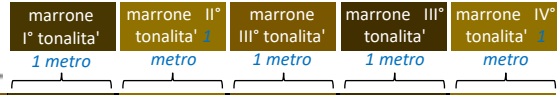

8X

WANTED 8X / CAMO

CAMO - ACQUE INTERNE

M01

camouflage
(5 colori x 1 mt)

M01

camouflage
(5 colori x 1 mt)

Range		codice	mm	kg	lbs	pe	100 mt	150 mt	200 mt	300 mt	600 mt	1000 mt	1.500 mt	3.000 mt
Finesse		20.6.LI	0,08	4,3	10	0,3	20,1 €	25,2 €	31,1 €	44,2 €	75,3 €	125,4 €	188,6 €	378,4 €
		20.8.LI	0,10	6,1	13	0,4	20,1 €	25,2 €	31,1 €	44,2 €	75,3 €	125,4 €	188,6 €	378,4 €
		30.8.LI	0,12	7,5	17	0,6	18,4 €	22,9 €	28,8 €	40,1 €	68,4 €	113,9 €	171,4 €	343,9 €
All round		30H.8.LI	0,14	9,1	20	0,8	18,4 €	22,9 €	28,8 €	40,1 €	68,4 €	113,9 €	171,4 €	343,9 €
		40.8.LI	0,16	11,0	24	1,0	18,4 €	22,9 €	28,8 €	40,1 €	68,4 €	113,9 €	171,4 €	343,9 €
		40H.8.LI	0,18	12,2	27	1,2	18,4 €	22,9 €	28,8 €	40,1 €	68,4 €	113,9 €	171,4 €	343,9 €
		50.8.LI	0,20	13,7	30	1,5	18,4 €	22,9 €	28,8 €	40,1 €	68,4 €	113,9 €	171,4 €	343,9 €
		75.8.LI	0,25	18,2	40	2,4	18,4 €	22,9 €	28,8 €	40,1 €	68,4 €	113,9 €	171,4 €	343,9 €
Big game		100.8.LI	0,30	22,8	50	3,4	18,4 €	22,9 €	28,8 €	40,1 €	68,4 €	113,9 €	171,4 €	343,9 €
		125.8.LI	0,35	28,5	63	4,5	18,4 €	22,9 €	28,8 €	40,1 €	68,4 €	113,9 €	171,4 €	343,9 €
		175.8.LI	0,40	39,9	88	6,0	18,4 €	22,9 €	28,8 €	40,1 €	68,4 €	113,9 €	171,4 €	343,9 €
		225.8.LI	0,50	45,5	105	9,0	22,1 €	27,5 €	34,5 €	48,2 €	82,1 €	136,6 €	205,6 €	412,3 €
		275.8.LI	0,60	58,0	130	12,0	22,1 €	27,5 €	34,5 €	48,2 €	82,1 €	136,6 €	205,6 €	412,3 €

CAMO ACQUE INTERNE

camo marrone
5 tonalita di marrone

camo verde
5 tonalita di verde