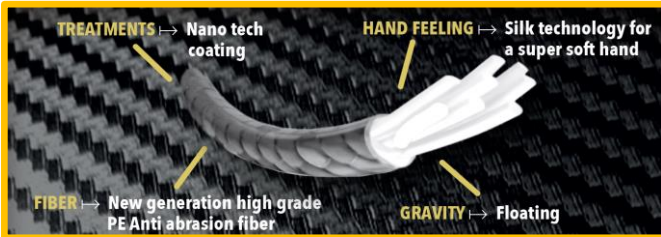

8X

WANTED 8X / CAMO

CAMO - ACQUE INTERNE

M01

camouflage
(5 colori x 1 mt)

M01

camouflage
(5 colori x 1 mt)

Range		codice	mm	kg	lbs	pe	100 mt	150 mt	200 mt	300 mt	600 mt	1000 mt	1.500 mt	3.000 mt
Finesse		20.6.LI	0,08	4,3	10	0,3	20,1 €	25,2 €	31,1 €	44,2 €	75,3 €	125,4 €	188,6 €	378,4 €
		20.8.LI	0,10	6,1	13	0,4	20,1 €	25,2 €	31,1 €	44,2 €	75,3 €	125,4 €	188,6 €	378,4 €
		30.8.LI	0,12	7,5	17	0,6	18,4 €	22,9 €	28,8 €	40,1 €	68,4 €	113,9 €	171,4 €	343,9 €
All round		30H.8.LI	0,14	9,1	20	0,8	18,4 €	22,9 €	28,8 €	40,1 €	68,4 €	113,9 €	171,4 €	343,9 €
		40.8.LI	0,16	11,0	24	1,0	18,4 €	22,9 €	28,8 €	40,1 €	68,4 €	113,9 €	171,4 €	343,9 €
		40H.8.LI	0,18	12,2	27	1,2	18,4 €	22,9 €	28,8 €	40,1 €	68,4 €	113,9 €	171,4 €	343,9 €
		50.8.LI	0,20	13,7	30	1,5	18,4 €	22,9 €	28,8 €	40,1 €	68,4 €	113,9 €	171,4 €	343,9 €
		75.8.LI	0,25	18,2	40	2,4	18,4 €	22,9 €	28,8 €	40,1 €	68,4 €	113,9 €	171,4 €	343,9 €
Big game		100.8.LI	0,30	22,8	50	3,4	18,4 €	22,9 €	28,8 €	40,1 €	68,4 €	113,9 €	171,4 €	343,9 €
		125.8.LI	0,35	28,5	63	4,5	18,4 €	22,9 €	28,8 €	40,1 €	68,4 €	113,9 €	171,4 €	343,9 €
		175.8.LI	0,40	39,9	88	6,0	18,4 €	22,9 €	28,8 €	40,1 €	68,4 €	113,9 €	171,4 €	343,9 €
		225.8.LI	0,50	45,5	105	9,0	22,1 €	27,5 €	34,5 €	48,2 €	82,1 €	136,6 €	205,6 €	412,3 €
		275.8.LI	0,60	58,0	130	12,0	22,1 €	27,5 €	34,5 €	48,2 €	82,1 €	136,6 €	205,6 €	412,3 €

CAMO ACQUE INTERNE

camo marrone
5 tonalita di marrone

camo verde
5 tonalita di verde