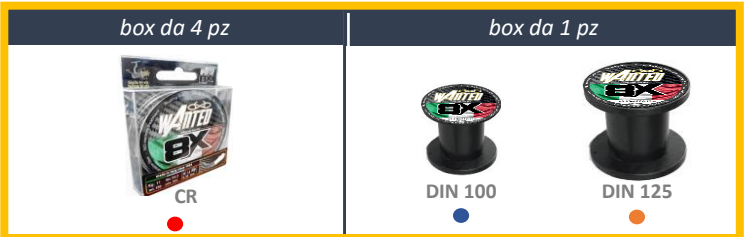

8X

WANTED 8X / CAMO

CAMO - ACQUE INTERNE

M01

camouflage
(5 colori x 1 mt)

M01

camouflage
(5 colori x 1 mt)

Range		codice	mm	kg	lbs	pe	100 mt	150 mt	200 mt	300 mt	600 mt	1000 mt	1.500 mt	3.000 mt
Finesse		20.6.LI	0,08	4,3	10	0,3	20,1 €	25,2 €	31,1 €	44,2 €	75,3 €	125,4 €	188,6 €	378,4 €
		20.8.LI	0,10	6,1	13	0,4	20,1 €	25,2 €	31,1 €	44,2 €	75,3 €	125,4 €	188,6 €	378,4 €
		30.8.LI	0,12	7,5	17	0,6	18,4 €	22,9 €	28,8 €	40,1 €	68,4 €	113,9 €	171,4 €	343,9 €
All round		30H.8.LI	0,14	9,1	20	0,8	18,4 €	22,9 €	28,8 €	40,1 €	68,4 €	113,9 €	171,4 €	343,9 €
		40.8.LI	0,16	11,0	24	1,0	18,4 €	22,9 €	28,8 €	40,1 €	68,4 €	113,9 €	171,4 €	343,9 €
		40H.8.LI	0,18	12,2	27	1,2	18,4 €	22,9 €	28,8 €	40,1 €	68,4 €	113,9 €	171,4 €	343,9 €
		50.8.LI	0,20	13,7	30	1,5	18,4 €	22,9 €	28,8 €	40,1 €	68,4 €	113,9 €	171,4 €	343,9 €
		75.8.LI	0,25	18,2	40	2,4	18,4 €	22,9 €	28,8 €	40,1 €	68,4 €	113,9 €	171,4 €	343,9 €
Big game		100.8.LI	0,30	22,8	50	3,4	18,4 €	22,9 €	28,8 €	40,1 €	68,4 €	113,9 €	171,4 €	343,9 €
		125.8.LI	0,35	28,5	63	4,5	18,4 €	22,9 €	28,8 €	40,1 €	68,4 €	113,9 €	171,4 €	343,9 €
		175.8.LI	0,40	39,9	88	6,0	18,4 €	22,9 €	28,8 €	40,1 €	68,4 €	113,9 €	171,4 €	343,9 €
		225.8.LI	0,50	45,5	105	9,0	22,1 €	27,5 €	34,5 €	48,2 €	82,1 €	136,6 €	205,6 €	412,3 €
		275.8.LI	0,60	58,0	130	12,0	22,1 €	27,5 €	34,5 €	48,2 €	82,1 €	136,6 €	205,6 €	412,3 €

CAMO ACQUE INTERNE

camo marrone
5 tonalita di marrone

camo verde
5 tonalita di verde