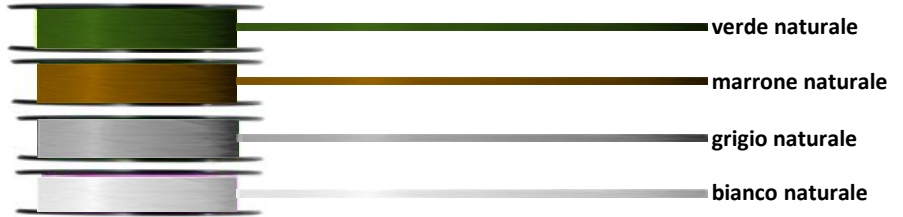

4X

WANTED 4X / NATURAL

TINTA UNITA - NATURAL COLORS

Range		codice	mm	kg	lbs	pe	100 mt	150 mt	200 mt	300 mt	600 mt	1000 mt	1.500 mt	3.000 mt
Finesse		20.3.LI	0,06	2,2	5	0,2	11,4 €	15,4 €	20,9 €	27,4 €	47,5 €	78,9 €	118,5 €	238,0 €
		20.4.LI	0,08	2,9	6	0,3	11,4 €	15,4 €	20,9 €	27,4 €	47,5 €	78,9 €	118,5 €	238,0 €
		30.4.LI	0,10	4,4	10	0,4	10,3 €	14,0 €	19,0 €	24,9 €	47,5 €	71,7 €	107,6 €	216,3 €
		40.4.LI	0,12	5,9	13	0,6	10,3 €	14,0 €	19,0 €	24,9 €	47,5 €	71,7 €	107,6 €	216,3 €
All round		50.4.LI	0,14	7,4	16	0,8	10,3 €	14,0 €	19,0 €	24,9 €	47,5 €	71,7 €	107,6 €	216,3 €
		75.4.LI	0,16	8,5	19	1,0	10,3 €	14,0 €	19,0 €	24,9 €	47,5 €	71,7 €	107,6 €	216,3 €
		75H.4.LI	0,18	9,7	21	1,2	10,3 €	14,0 €	19,0 €	24,9 €	47,5 €	71,7 €	107,6 €	216,3 €
		100.4.LI	0,20	13,7	30	1,5	10,3 €	14,0 €	19,0 €	24,9 €	47,5 €	71,7 €	107,6 €	216,3 €
		125.4.LI	0,25	18,1	40	2,4	10,3 €	14,0 €	19,0 €	24,9 €	47,5 €	71,7 €	107,6 €	216,3 €
Big game		175.4.LI	0,30	24,7	55	3,4	10,3 €	14,0 €	19,0 €	24,9 €	47,5 €	71,7 €	107,6 €	216,3 €
		225.4.LI	0,35	29,1	64	4,5	10,3 €	14,0 €	19,0 €	24,9 €	47,5 €	71,7 €	107,6 €	216,3 €
		275.4.LI	0,40	35,5	78	6,0	10,3 €	14,0 €	19,0 €	24,9 €	47,5 €	71,7 €	107,6 €	216,3 €
		375.4.LI	0,45	44,6	98	7,5	10,3 €	14,0 €	19,0 €	24,9 €	47,5 €	71,7 €	107,6 €	216,3 €
		400.4.LI	0,50	47,6	105	9,0	10,3 €	14,0 €	19,0 €	24,9 €	47,5 €	71,7 €	107,6 €	216,3 €

NATURAL COLORS

verde naturale

marrone naturale

grigio naturale

bianco naturale