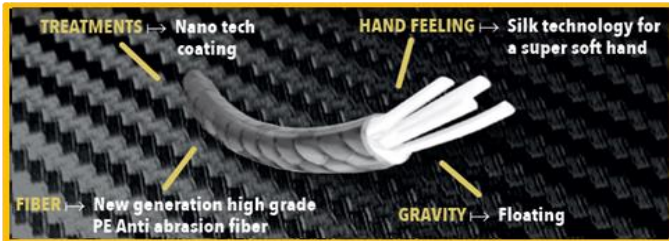

4X

WANTED 4X / NATURAL

TINTA UNITA - NATURAL COLORS

Range		codice	mm	kg	lbs	pe	100 mt	150 mt	200 mt	300 mt	600 mt	1000 mt	1.500 mt	3.000 mt
Finesse		20.3.LI	0,06	2,2	5	0,2	11,4 €	15,4 €	20,9 €	27,4 €	47,5 €	78,9 €	118,5 €	238,0 €
		20.4.LI	0,08	2,9	6	0,3	11,4 €	15,4 €	20,9 €	27,4 €	47,5 €	78,9 €	118,5 €	238,0 €
		30.4.LI	0,10	4,4	10	0,4	10,3 €	14,0 €	19,0 €	24,9 €	47,5 €	71,7 €	107,6 €	216,3 €
		40.4.LI	0,12	5,9	13	0,6	10,3 €	14,0 €	19,0 €	24,9 €	47,5 €	71,7 €	107,6 €	216,3 €
All round		50.4.LI	0,14	7,4	16	0,8	10,3 €	14,0 €	19,0 €	24,9 €	47,5 €	71,7 €	107,6 €	216,3 €
		75.4.LI	0,16	8,5	19	1,0	10,3 €	14,0 €	19,0 €	24,9 €	47,5 €	71,7 €	107,6 €	216,3 €
		75H.4.LI	0,18	9,7	21	1,2	10,3 €	14,0 €	19,0 €	24,9 €	47,5 €	71,7 €	107,6 €	216,3 €
		100.4.LI	0,20	13,7	30	1,5	10,3 €	14,0 €	19,0 €	24,9 €	47,5 €	71,7 €	107,6 €	216,3 €
		125.4.LI	0,25	18,1	40	2,4	10,3 €	14,0 €	19,0 €	24,9 €	47,5 €	71,7 €	107,6 €	216,3 €
Big game		175.4.LI	0,30	24,7	55	3,4	10,3 €	14,0 €	19,0 €	24,9 €	47,5 €	71,7 €	107,6 €	216,3 €
		225.4.LI	0,35	29,1	64	4,5	10,3 €	14,0 €	19,0 €	24,9 €	47,5 €	71,7 €	107,6 €	216,3 €
		275.4.LI	0,40	35,5	78	6,0	10,3 €	14,0 €	19,0 €	24,9 €	47,5 €	71,7 €	107,6 €	216,3 €
		375.4.LI	0,45	44,6	98	7,5	10,3 €	14,0 €	19,0 €	24,9 €	47,5 €	71,7 €	107,6 €	216,3 €
		400.4.LI	0,50	47,6	105	9,0	10,3 €	14,0 €	19,0 €	24,9 €	47,5 €	71,7 €	107,6 €	216,3 €

NATURAL COLORS

verde naturale

marrone naturale

grigio naturale

bianco naturale