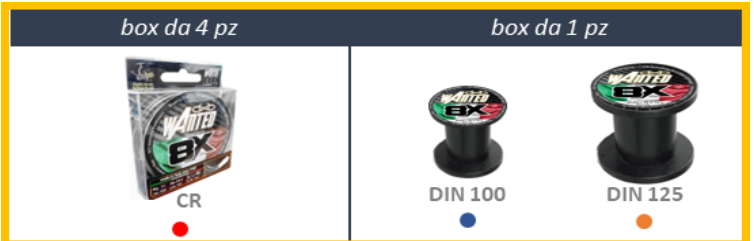

4X

WANTED 4X / FLUO

TINTA UNITA - FLUO COLORS

giallo fluo

verde fluo

rosa fluo

Range	codice	mm	kg	lbs	pe								
						100 mt	150 mt	200 mt	300 mt	600 mt	1000 mt	1.500 mt	3.000 mt
Finesse 	20.3.LI	0,06	2,2	5	0,2	11,4 €	15,4 €	20,9 €	27,4 €	47,5 €	78,9 €	118,5 €	238,0 €
	20.4.LI	0,08	2,9	6	0,3	11,4 €	15,4 €	20,9 €	27,4 €	47,5 €	78,9 €	118,5 €	238,0 €
	30.4.LI	0,10	4,4	10	0,4	10,3 €	14,0 €	19,0 €	24,9 €	47,5 €	71,7 €	107,6 €	216,3 €
	40.4.LI	0,12	5,9	13	0,6	10,3 €	14,0 €	19,0 €	24,9 €	47,5 €	71,7 €	107,6 €	216,3 €
All round 	50.4.LI	0,14	7,4	16	0,8	10,3 €	14,0 €	19,0 €	24,9 €	47,5 €	71,7 €	107,6 €	216,3 €
	75.4.LI	0,16	8,5	19	1,0	10,3 €	14,0 €	19,0 €	24,9 €	47,5 €	71,7 €	107,6 €	216,3 €
	75H.4.LI	0,18	9,7	21	1,2	10,3 €	14,0 €	19,0 €	24,9 €	47,5 €	71,7 €	107,6 €	216,3 €
	100.4.LI	0,20	13,7	30	1,5	10,3 €	14,0 €	19,0 €	24,9 €	47,5 €	71,7 €	107,6 €	216,3 €
	125.4.LI	0,25	18,1	40	2,4	10,3 €	14,0 €	19,0 €	24,9 €	47,5 €	71,7 €	107,6 €	216,3 €
Big game 	175.4.LI	0,30	24,7	55	3,4	10,3 €	14,0 €	19,0 €	24,9 €	47,5 €	71,7 €	107,6 €	216,3 €
	225.4.LI	0,35	29,1	64	4,5	10,3 €	14,0 €	19,0 €	24,9 €	47,5 €	71,7 €	107,6 €	216,3 €
	275.4.LI	0,40	35,5	78	6,0	10,3 €	14,0 €	19,0 €	24,9 €	47,5 €	71,7 €	107,6 €	216,3 €
	375.4.LI	0,45	44,6	98	7,5	10,3 €	14,0 €	19,0 €	24,9 €	47,5 €	71,7 €	107,6 €	216,3 €
	400.4.LI	0,50	47,6	105	9,0	10,3 €	14,0 €	19,0 €	24,9 €	47,5 €	71,7 €	107,6 €	216,3 €