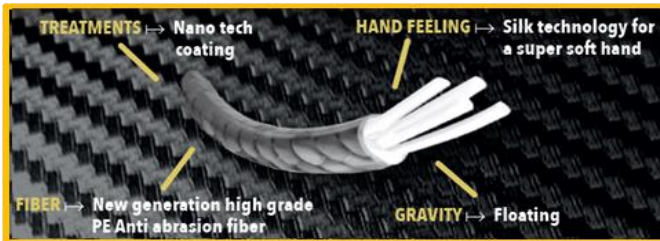

4X

WANTED 4X / FLUO

TINTA UNITA - FLUO COLORS

giallo fluo

verde fluo

rosa fluo

Range	codice	mm	kg	lbs	pe								
						100 mt	150 mt	200 mt	300 mt	600 mt	1000 mt	1.500 mt	3.000 mt
Finesse 	20.3.LI	0,06	2,2	5	0,2	11,4 €	15,4 €	20,9 €	27,4 €	47,5 €	78,9 €	118,5 €	238,0 €
	20.4.LI	0,08	2,9	6	0,3	11,4 €	15,4 €	20,9 €	27,4 €	47,5 €	78,9 €	118,5 €	238,0 €
	30.4.LI	0,10	4,4	10	0,4	10,3 €	14,0 €	19,0 €	24,9 €	47,5 €	71,7 €	107,6 €	216,3 €
	40.4.LI	0,12	5,9	13	0,6	10,3 €	14,0 €	19,0 €	24,9 €	47,5 €	71,7 €	107,6 €	216,3 €
All round 	50.4.LI	0,14	7,4	16	0,8	10,3 €	14,0 €	19,0 €	24,9 €	47,5 €	71,7 €	107,6 €	216,3 €
	75.4.LI	0,16	8,5	19	1,0	10,3 €	14,0 €	19,0 €	24,9 €	47,5 €	71,7 €	107,6 €	216,3 €
	75H.4.LI	0,18	9,7	21	1,2	10,3 €	14,0 €	19,0 €	24,9 €	47,5 €	71,7 €	107,6 €	216,3 €
	100.4.LI	0,20	13,7	30	1,5	10,3 €	14,0 €	19,0 €	24,9 €	47,5 €	71,7 €	107,6 €	216,3 €
	125.4.LI	0,25	18,1	40	2,4	10,3 €	14,0 €	19,0 €	24,9 €	47,5 €	71,7 €	107,6 €	216,3 €
Big game 	175.4.LI	0,30	24,7	55	3,4	10,3 €	14,0 €	19,0 €	24,9 €	47,5 €	71,7 €	107,6 €	216,3 €
	225.4.LI	0,35	29,1	64	4,5	10,3 €	14,0 €	19,0 €	24,9 €	47,5 €	71,7 €	107,6 €	216,3 €
	275.4.LI	0,40	35,5	78	6,0	10,3 €	14,0 €	19,0 €	24,9 €	47,5 €	71,7 €	107,6 €	216,3 €
	375.4.LI	0,45	44,6	98	7,5	10,3 €	14,0 €	19,0 €	24,9 €	47,5 €	71,7 €	107,6 €	216,3 €
	400.4.LI	0,50	47,6	105	9,0	10,3 €	14,0 €	19,0 €	24,9 €	47,5 €	71,7 €	107,6 €	216,3 €

FLUO

giallo fluo

rosa fluo

verde fluo