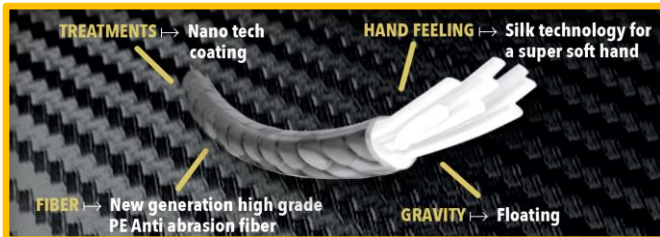

8X

WANTED 8X / TRACER

TRACER MULTICOLOR

M10

vertical tracer
(5 colori x 10 mt)

M25

surf tracer
(5 colori x 25 mt)

Range		codice	mm	kg	lbs	pe	100 mt	150 mt	200 mt	300 mt	600 mt	1000 mt	1.500 mt	3.000 mt
Finesse		20.6.LI	0,08	4,3	10	0,3	20,1 €	25,2 €	31,1 €	44,2 €	75,3 €	125,4 €	188,6 €	378,4 €
		20.8.LI	0,10	6,1	13	0,4	20,1 €	25,2 €	31,1 €	44,2 €	75,3 €	125,4 €	188,6 €	378,4 €
		30.8.LI	0,12	7,5	17	0,6	18,4 €	22,9 €	28,8 €	40,1 €	68,4 €	113,9 €	171,4 €	343,9 €
All round		30H.8.LI	0,14	9,1	20	0,8	18,4 €	22,9 €	28,8 €	40,1 €	68,4 €	113,9 €	171,4 €	343,9 €
		40.8.LI	0,16	11,0	24	1,0	18,4 €	22,9 €	28,8 €	40,1 €	68,4 €	113,9 €	171,4 €	343,9 €
		40H.8.LI	0,18	12,2	27	1,2	18,4 €	22,9 €	28,8 €	40,1 €	68,4 €	113,9 €	171,4 €	343,9 €
		50.8.LI	0,20	13,7	30	1,5	18,4 €	22,9 €	28,8 €	40,1 €	68,4 €	113,9 €	171,4 €	343,9 €
		75.8.LI	0,25	18,2	40	2,4	18,4 €	22,9 €	28,8 €	40,1 €	68,4 €	113,9 €	171,4 €	343,9 €
		100.8.LI	0,30	22,8	50	3,4	18,4 €	22,9 €	28,8 €	40,1 €	68,4 €	113,9 €	171,4 €	343,9 €
Big game		125.8.LI	0,35	28,5	63	4,5	18,4 €	22,9 €	28,8 €	40,1 €	68,4 €	113,9 €	171,4 €	343,9 €
		175.8.LI	0,40	39,9	88	6,0	18,4 €	22,9 €	28,8 €	40,1 €	68,4 €	113,9 €	171,4 €	343,9 €
		225.8.LI	0,50	45,5	105	9,0	22,1 €	27,5 €	34,5 €	48,2 €	82,1 €	136,6 €	205,6 €	412,3 €
		275.8.LI	0,60	58,0	130	12,0	22,1 €	27,5 €	34,5 €	48,2 €	82,1 €	136,6 €	205,6 €	412,3 €

TRACER MULTICOLOR

M10

10mt x 5 colori

M25

25mt x 5 colori

VERTICAL

SURFCASTING