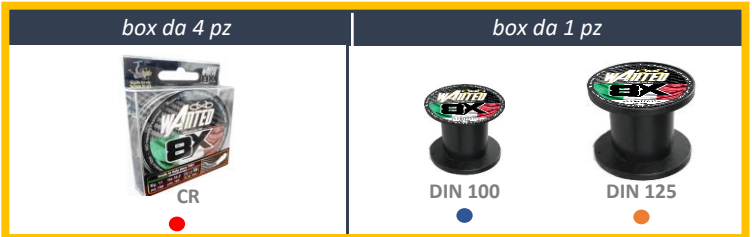

8X

WANTED 8X / NATURAL

TINTA UNITA - NATURAL COLORS

Range		codice	mm	kg	lbs	pe	100 mt	150 mt	200 mt	300 mt	600 mt	1000 mt	1.500 mt	3.000 mt
Finesse		20.6.LI	0,08	4,3	10	0,3	17,5 €	21,9 €	27,0 €	38,4 €	65,5 €	109,0 €	164,0 €	329,0 €
		20.8.LI	0,10	6,1	13	0,4	17,5 €	21,9 €	27,0 €	38,4 €	65,5 €	109,0 €	164,0 €	329,0 €
		30.8.LI	0,12	7,5	17	0,6	16,0 €	19,9 €	25,0 €	34,9 €	59,5 €	99,0 €	149,0 €	299,0 €
All round		30H.8.LI	0,14	9,1	20	0,8	16,0 €	19,9 €	25,0 €	34,9 €	59,5 €	99,0 €	149,0 €	299,0 €
		40.8.LI	0,16	11,0	24	1,0	16,0 €	19,9 €	25,0 €	34,9 €	59,5 €	99,0 €	149,0 €	299,0 €
		40H.8.LI	0,18	12,2	27	1,2	16,0 €	19,9 €	25,0 €	34,9 €	59,5 €	99,0 €	149,0 €	299,0 €
		50.8.LI	0,20	13,7	30	1,5	16,0 €	19,9 €	25,0 €	34,9 €	59,5 €	99,0 €	149,0 €	299,0 €
		75.8.LI	0,25	18,2	40	2,4	16,0 €	19,9 €	25,0 €	34,9 €	59,5 €	99,0 €	149,0 €	299,0 €
Big game		100.8.LI	0,30	22,8	50	3,4	16,0 €	19,9 €	25,0 €	34,9 €	59,5 €	99,0 €	149,0 €	299,0 €
		125.8.LI	0,35	28,5	63	4,5	16,0 €	19,9 €	25,0 €	34,9 €	59,5 €	99,0 €	149,0 €	299,0 €
		175.8.LI	0,40	39,9	88	6,0	16,0 €	19,9 €	25,0 €	34,9 €	59,5 €	99,0 €	149,0 €	299,0 €
		225.8.LI	0,50	45,5	105	9,0	19,2 €	23,9 €	30,0 €	41,9 €	71,4 €	118,8 €	178,8 €	358,5 €
		275.8.LI	0,60	58,0	130	12,0	19,2 €	23,9 €	30,0 €	41,9 €	71,4 €	118,8 €	178,8 €	358,5 €

NATURAL COLORS

verde
naturale

marrone
naturale

grigio
naturale

bianco
naturale