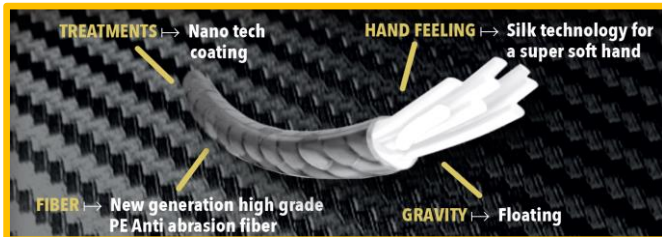

8X

WANTED 8X / NATURAL

TINTA UNITA - NATURAL COLORS

Range		codice	mm	kg	lbs	pe	100 mt	150 mt	200 mt	300 mt	600 mt	1000 mt	1.500 mt	3.000 mt
Finesse		20.6.LI	0,08	4,3	10	0,3	17,5 €	21,9 €	27,0 €	38,4 €	65,5 €	109,0 €	164,0 €	329,0 €
		20.8.LI	0,10	6,1	13	0,4	17,5 €	21,9 €	27,0 €	38,4 €	65,5 €	109,0 €	164,0 €	329,0 €
		30.8.LI	0,12	7,5	17	0,6	16,0 €	19,9 €	25,0 €	34,9 €	59,5 €	99,0 €	149,0 €	299,0 €
All round		30H.8.LI	0,14	9,1	20	0,8	16,0 €	19,9 €	25,0 €	34,9 €	59,5 €	99,0 €	149,0 €	299,0 €
		40.8.LI	0,16	11,0	24	1,0	16,0 €	19,9 €	25,0 €	34,9 €	59,5 €	99,0 €	149,0 €	299,0 €
		40H.8.LI	0,18	12,2	27	1,2	16,0 €	19,9 €	25,0 €	34,9 €	59,5 €	99,0 €	149,0 €	299,0 €
		50.8.LI	0,20	13,7	30	1,5	16,0 €	19,9 €	25,0 €	34,9 €	59,5 €	99,0 €	149,0 €	299,0 €
		75.8.LI	0,25	18,2	40	2,4	16,0 €	19,9 €	25,0 €	34,9 €	59,5 €	99,0 €	149,0 €	299,0 €
Big game		100.8.LI	0,30	22,8	50	3,4	16,0 €	19,9 €	25,0 €	34,9 €	59,5 €	99,0 €	149,0 €	299,0 €
		125.8.LI	0,35	28,5	63	4,5	16,0 €	19,9 €	25,0 €	34,9 €	59,5 €	99,0 €	149,0 €	299,0 €
		175.8.LI	0,40	39,9	88	6,0	16,0 €	19,9 €	25,0 €	34,9 €	59,5 €	99,0 €	149,0 €	299,0 €
		225.8.LI	0,50	45,5	105	9,0	19,2 €	23,9 €	30,0 €	41,9 €	71,4 €	118,8 €	178,8 €	358,5 €
		275.8.LI	0,60	58,0	130	12,0	19,2 €	23,9 €	30,0 €	41,9 €	71,4 €	118,8 €	178,8 €	358,5 €

NATURAL COLORS

verde
naturale

marrone
naturale

grigio
naturale

bianco
naturale