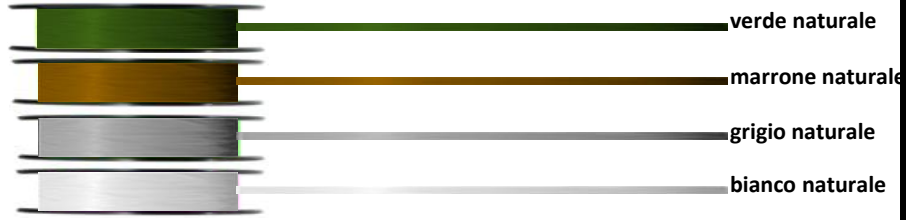

8X

WANTED 8X / NATURAL

TINTA UNITA - NATURAL COLORS

Range		codice	mm	kg	lbs	pe	100 mt	150 mt	200 mt	300 mt	600 mt	1000 mt	1.500 mt	3.000 mt
Finesse		20.6.LI	0,08	4,3	10	0,3	17,5 €	21,9 €	27,0 €	38,4 €	65,5 €	109,0 €	164,0 €	329,0 €
		20.8.LI	0,10	6,1	13	0,4	17,5 €	21,9 €	27,0 €	38,4 €	65,5 €	109,0 €	164,0 €	329,0 €
		30.8.LI	0,12	7,5	17	0,6	16,0 €	19,9 €	25,0 €	34,9 €	59,5 €	99,0 €	149,0 €	299,0 €
All round		30H.8.LI	0,14	9,1	20	0,8	16,0 €	19,9 €	25,0 €	34,9 €	59,5 €	99,0 €	149,0 €	299,0 €
		40.8.LI	0,16	11,0	24	1,0	16,0 €	19,9 €	25,0 €	34,9 €	59,5 €	99,0 €	149,0 €	299,0 €
		40H.8.LI	0,18	12,2	27	1,2	16,0 €	19,9 €	25,0 €	34,9 €	59,5 €	99,0 €	149,0 €	299,0 €
		50.8.LI	0,20	13,7	30	1,5	16,0 €	19,9 €	25,0 €	34,9 €	59,5 €	99,0 €	149,0 €	299,0 €
		75.8.LI	0,25	18,2	40	2,4	16,0 €	19,9 €	25,0 €	34,9 €	59,5 €	99,0 €	149,0 €	299,0 €
Big game		100.8.LI	0,30	22,8	50	3,4	16,0 €	19,9 €	25,0 €	34,9 €	59,5 €	99,0 €	149,0 €	299,0 €
		125.8.LI	0,35	28,5	63	4,5	16,0 €	19,9 €	25,0 €	34,9 €	59,5 €	99,0 €	149,0 €	299,0 €
		175.8.LI	0,40	39,9	88	6,0	16,0 €	19,9 €	25,0 €	34,9 €	59,5 €	99,0 €	149,0 €	299,0 €
		225.8.LI	0,50	45,5	105	9,0	19,2 €	23,9 €	30,0 €	41,9 €	71,4 €	118,8 €	178,8 €	358,5 €
		275.8.LI	0,60	58,0	130	12,0	19,2 €	23,9 €	30,0 €	41,9 €	71,4 €	118,8 €	178,8 €	358,5 €

NATURAL COLORS

verde
naturale

marrone
naturale

grigio
naturale

bianco
naturale