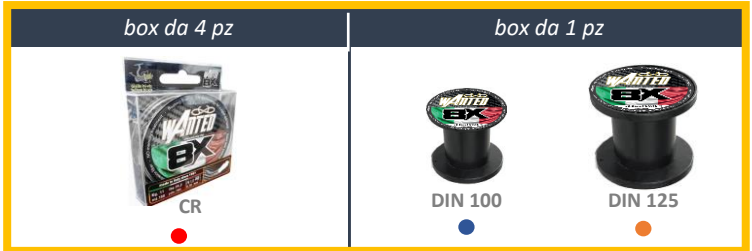

8X

WANTED 8X / FLUO

TINTA UNITA - FLUO COLORS

Range		codice	mm	kg	lbs	pe	100 mt	150 mt	200 mt	300 mt	600 mt	1000 mt	1.500 mt	3.000 mt
Finesse		20.6.LI	0,08	4,3	10	0,3	17,5 €	21,9 €	27,0 €	38,4 €	65,5 €	109,0 €	164,0 €	329,0 €
		20.8.LI	0,10	6,1	13	0,4	17,5 €	21,9 €	27,0 €	38,4 €	65,5 €	109,0 €	164,0 €	329,0 €
		30.8.LI	0,12	7,5	17	0,6	16,0 €	19,9 €	25,0 €	34,9 €	59,5 €	99,0 €	149,0 €	299,0 €
All round		30H.8.LI	0,14	9,1	20	0,8	16,0 €	19,9 €	25,0 €	34,9 €	59,5 €	99,0 €	149,0 €	299,0 €
		40.8.LI	0,16	11,0	24	1,0	16,0 €	19,9 €	25,0 €	34,9 €	59,5 €	99,0 €	149,0 €	299,0 €
		40H.8.LI	0,18	12,2	27	1,2	16,0 €	19,9 €	25,0 €	34,9 €	59,5 €	99,0 €	149,0 €	299,0 €
		50.8.LI	0,20	13,7	30	1,5	16,0 €	19,9 €	25,0 €	34,9 €	59,5 €	99,0 €	149,0 €	299,0 €
		75.8.LI	0,25	18,2	40	2,4	16,0 €	19,9 €	25,0 €	34,9 €	59,5 €	99,0 €	149,0 €	299,0 €
		100.8.LI	0,30	22,8	50	3,4	16,0 €	19,9 €	25,0 €	34,9 €	59,5 €	99,0 €	149,0 €	299,0 €
Big game		125.8.LI	0,35	28,5	63	4,5	16,0 €	19,9 €	25,0 €	34,9 €	59,5 €	99,0 €	149,0 €	299,0 €
		175.8.LI	0,40	39,9	88	6,0	16,0 €	19,9 €	25,0 €	34,9 €	59,5 €	99,0 €	149,0 €	299,0 €
		225.8.LI	0,50	45,5	105	9,0	19,2 €	23,9 €	30,0 €	41,9 €	71,4 €	118,8 €	178,8 €	358,5 €
		275.8.LI	0,60	58,0	130	12,0	19,2 €	23,9 €	30,0 €	41,9 €	71,4 €	118,8 €	178,8 €	358,5 €