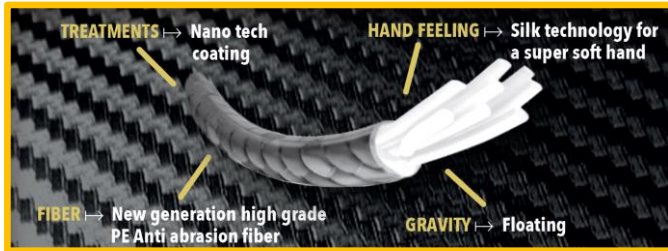

8X

WANTED 8X / FLUO

TINTA UNITA - FLUO COLORS

Range		codice	mm	kg	lbs	pe	100 mt	150 mt	200 mt	300 mt	600 mt	1000 mt	1.500 mt	3.000 mt
Finesse		20.6.LI	0,08	4,3	10	0,3	17,5 €	21,9 €	27,0 €	38,4 €	65,5 €	109,0 €	164,0 €	329,0 €
		20.8.LI	0,10	6,1	13	0,4	17,5 €	21,9 €	27,0 €	38,4 €	65,5 €	109,0 €	164,0 €	329,0 €
		30.8.LI	0,12	7,5	17	0,6	16,0 €	19,9 €	25,0 €	34,9 €	59,5 €	99,0 €	149,0 €	299,0 €
All round		30H.8.LI	0,14	9,1	20	0,8	16,0 €	19,9 €	25,0 €	34,9 €	59,5 €	99,0 €	149,0 €	299,0 €
		40.8.LI	0,16	11,0	24	1,0	16,0 €	19,9 €	25,0 €	34,9 €	59,5 €	99,0 €	149,0 €	299,0 €
		40H.8.LI	0,18	12,2	27	1,2	16,0 €	19,9 €	25,0 €	34,9 €	59,5 €	99,0 €	149,0 €	299,0 €
		50.8.LI	0,20	13,7	30	1,5	16,0 €	19,9 €	25,0 €	34,9 €	59,5 €	99,0 €	149,0 €	299,0 €
		75.8.LI	0,25	18,2	40	2,4	16,0 €	19,9 €	25,0 €	34,9 €	59,5 €	99,0 €	149,0 €	299,0 €
		100.8.LI	0,30	22,8	50	3,4	16,0 €	19,9 €	25,0 €	34,9 €	59,5 €	99,0 €	149,0 €	299,0 €
Big game		125.8.LI	0,35	28,5	63	4,5	16,0 €	19,9 €	25,0 €	34,9 €	59,5 €	99,0 €	149,0 €	299,0 €
		175.8.LI	0,40	39,9	88	6,0	16,0 €	19,9 €	25,0 €	34,9 €	59,5 €	99,0 €	149,0 €	299,0 €
		225.8.LI	0,50	45,5	105	9,0	19,2 €	23,9 €	30,0 €	41,9 €	71,4 €	118,8 €	178,8 €	358,5 €
		275.8.LI	0,60	58,0	130	12,0	19,2 €	23,9 €	30,0 €	41,9 €	71,4 €	118,8 €	178,8 €	358,5 €

FLUO

giallo fluo

rosa fluo

verde fluo