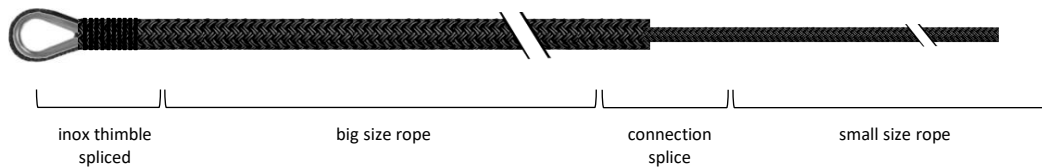

PRODUCT CLASS

Type B

**T24 EVO
CUSTOM TRAPS**
Tapered trap with double braid 24 strands line

CORE : POLYESTER HT

COVER TECH MIX : POLYESTER HT

DISCOUNT SYSTEM					
SHOP			WHOLESALE		
Price	x pc	sc. %	Price	x pc	sc. %
-	-	-	-	-	-
-	-	-	-	-	-

Ø	weight	breaking load	Colors				colors (on request)
			white	black	blu navy	colors	
mm	gr/mt	daN	€/mt	€/mt	€/mt	€/mt	
-	-	-	-	-	-	-	
12	97	3.500	3,170 €	3,705 €	4,465 €	4,738 €	
14	134	4.200	3,893 €	4,505 €	5,345 €	5,763 €	
16	144	4.900	4,657 €	5,425 €	6,413 €	7,442 €	
18	188	5.400	5,610 €	6,455 €	7,787 €	8,323 €	
20	288	8.500	8,055 €	8,935 €	10,653 €	11,418 €	
22	365	11.600	9,467 €	10,653 €	12,754 €	13,780 €	
24	441	13.500	11,265 €	13,360 €	16,613 €	18,173 €	
26	510	14.600	14,045 €	15,735 €	17,337 €	18,745 €	
28	575	18.500	16,148 €	18,403 €	20,315 €	21,724 €	
30	640	20.000	18,670 €	20,919 €	23,140 €	25,580 €	
32	890	23.600	24,017 €	26,310 €	28,975 €	29,515 €	
-	-	-	-	-	-	-	
36	1.130	25.500	33,295 €	36,573 €	38,635 €	39,250 €	
-	-	-	-	-	-	-	
40	1.280	31.000	39,865 €	43,107 €	47,685 €	49,895 €	