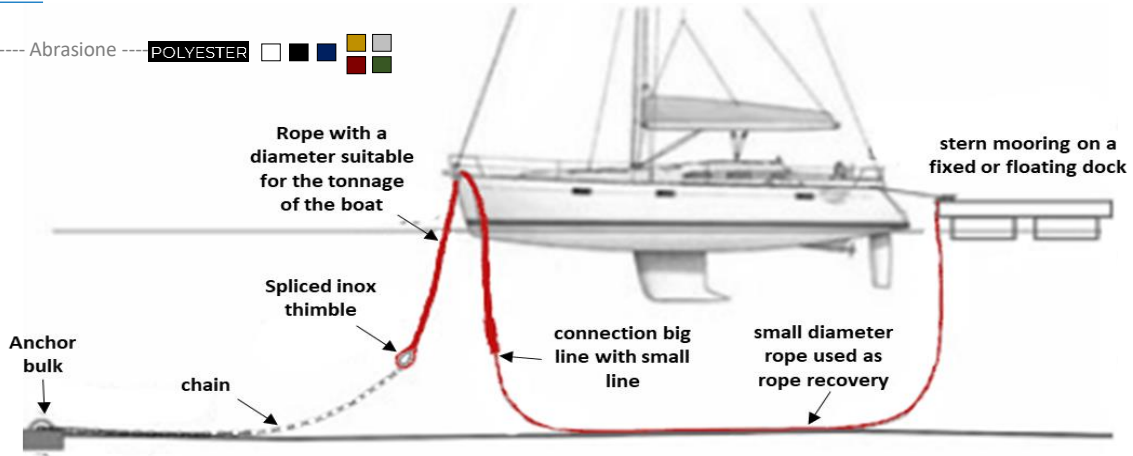

PRODUCT CLASS

Type B

**T24 EVO
CUSTOM TRAPS**
Tapered trap with double braid 24 strands line

CORE : POLYESTER HT

COVER TECH MIX : POLYESTER HT

DISCOUNT SYSTEM					
SHOP			WHOLESALE		
Price	x pc	sc. %	Price	x pc	sc. %
-	-	-	-	-	-
-	-	-	-	-	-

Ø	weight	breaking load	Colors				colors (on request)
			white	black	blu navy	colors	
mm	gr/mt	daN	€/mt	€/mt	€/mt	€/mt	
-	-	-	-	-	-	-	
12	97	3.500	3,170 €	3,705 €	4,465 €	4,738 €	
14	134	4.200	3,893 €	4,505 €	5,345 €	5,763 €	
16	144	4.900	4,657 €	5,425 €	6,413 €	7,442 €	
18	188	5.400	5,610 €	6,455 €	7,787 €	8,323 €	
20	288	8.500	8,055 €	8,935 €	10,653 €	11,418 €	
22	365	11.600	9,467 €	10,653 €	12,754 €	13,780 €	
24	441	13.500	11,265 €	13,360 €	16,613 €	18,173 €	
26	510	14.600	14,045 €	15,735 €	17,337 €	18,745 €	
28	575	18.500	16,148 €	18,403 €	20,315 €	21,724 €	
30	640	20.000	18,670 €	20,919 €	23,140 €	25,580 €	
32	890	23.600	24,017 €	26,310 €	28,975 €	29,515 €	
-	-	-	-	-	-	-	
36	1.130	25.500	33,295 €	36,573 €	38,635 €	39,250 €	
-	-	-	-	-	-	-	
40	1.280	31.000	39,865 €	43,107 €	47,685 €	49,895 €	