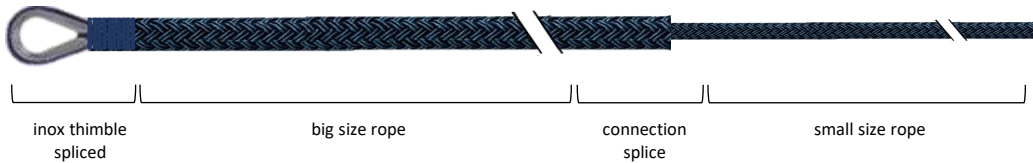

**PRODUCT CLASS**

**Type B**

**T16 COMPASS  
CUSTOM TRAPS**  
*Tapered trap with double braid 16 strands line*

**CORE : POLYESTER HT**

**COVER TECH MIX : POLYESTER HT**

DISCOUNT SYSTEM					
SHOP			WHOLESALER		
Price x pc	sc.	%	Price x pc	sc.	%
-	-	-	-	-	-
-	-	-	-	-	-

Ø	weight	breaking load	Colors				colors (on request)
			white	black	blu navy	colors	
mm	gr/mt	daN	€/mt	€/mt	€/mt	€/mt	€/mt
10	70	2.076	1,399 €	1,539 €	1,888 €	1,986 €	
12	98	3.147	1,678 €	1,846 €	2,266 €	2,383 €	
14	135	3.675	2,312 €	2,543 €	3,121 €	3,283 €	
16	152	4.092	2,603 €	2,864 €	3,514 €	3,697 €	
18	175	4.707	2,997 €	3,297 €	4,046 €	4,256 €	
20	270	6.113	4,624 €	5,087 €	6,243 €	6,567 €	
22	340	8.029	5,338 €	5,872 €	7,206 €	7,580 €	
24	420	9.354	6,594 €	7,253 €	8,902 €	9,363 €	
26	490	10.680	7,693 €	8,462 €	10,386 €	10,924 €	
28	580	11.859	9,106 €	10,017 €	12,293 €	12,931 €	
30	620	12.963	9,734 €	10,707 €	13,141 €	13,822 €	
32	800	17.886	12,560 €	13,816 €	16,956 €	17,835 €	
-	850	19.012	-	-	-	-	
36	890	21.641	13,973 €	15,370 €	18,864 €	19,842 €	
-	906	22.070	-	-	-	-	
40	1.060	22.543	16,642 €	18,306 €	22,467 €	23,632 €	