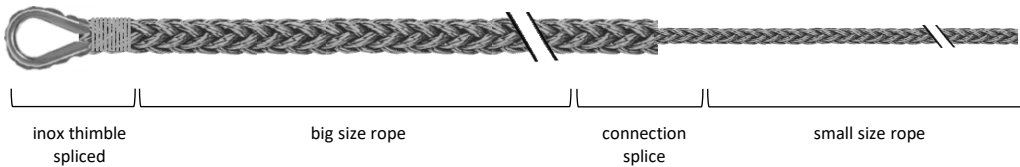

PRODUCT CLASS

Type B

**T12 DIAMOND
CUSTOM TRAPS**
Tapered trap with 12 strands line

CORE : POLYESTER HT

COVER TECH MIX : ABSENT

DISCOUNT SYSTEM					
SHOP			WHOLESALER		
Price	x pc	sc. %	Price	x pc	sc. %
-	-	-	-	-	-
-	-	-	-	-	-

Ø	weight	breaking load	Colors				thimble & splice	connection splice
			white	black	blu navy	colors (on request)		
mm	gr/mt	daN	€/mt	€/mt	€/mt	€/mt	€/pc	€/pc
-	-	-	-	-	-	-	-	-
12	98	1.426	2,239 €	2,574 €	3,164 €	3,388 €	48 €	40 €
14	130	1.900	2,970 €	3,415 €	4,197 €	4,494 €	48 €	40 €
16	163	2.375	3,491 €	3,958 €	4,890 €	5,262 €	51 €	44 €
18	196	2.850	4,197 €	4,760 €	5,880 €	6,328 €	64 €	46 €
20	228	3.320	4,883 €	5,537 €	6,840 €	7,361 €	73 €	52 €
22	261	3.800	5,589 €	6,338 €	7,829 €	8,426 €	82 €	56 €
24	359	5.220	6,663 €	7,692 €	8,513 €	9,026 €	103 €	58 €
26	424	6.170	7,869 €	9,085 €	10,054 €	10,660 €	109 €	64 €
28	555	8.070	10,301 €	11,892 €	13,161 €	13,953 €	130 €	76 €
30	620	9.030	11,507 €	13,285 €	14,702 €	15,587 €	142 €	87 €
32	718	10.450	13,326 €	15,385 €	17,026 €	18,051 €	225 €	99 €
-	-	-	-	-	-	-	-	-
36	849	12.355	15,757 €	18,121 €	18,192 €	19,405 €	237 €	111 €
-	-	-	-	-	-	-	-	-
40	1.140	16.630	21,158 €	24,332 €	24,427 €	26,056 €	286 €	117 €