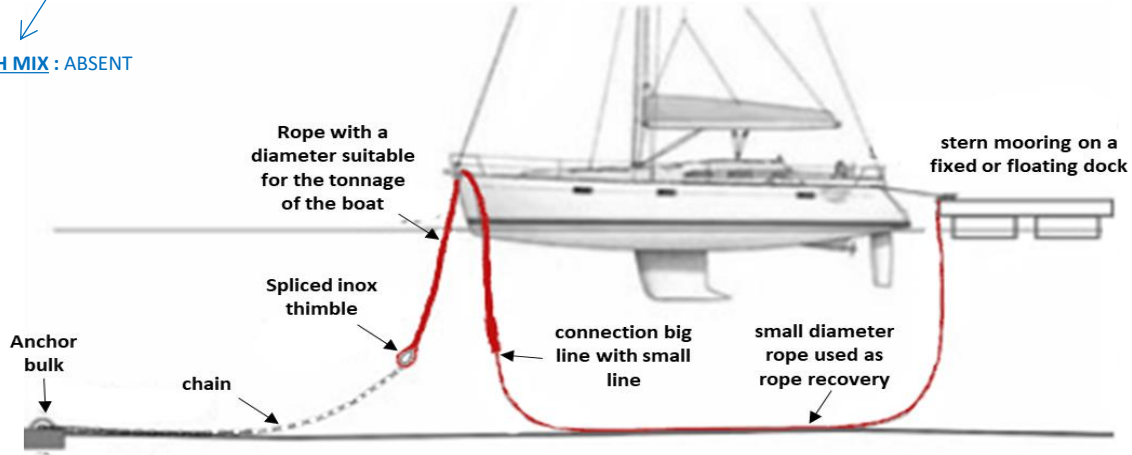

PRODUCT CLASS

Type B

**T12 DIAMOND
CUSTOM TRAPS**
Tapered trap with 12 strands line

CORE : POLYESTER HT

COVER TECH MIX : ABSENT

DISCOUNT SYSTEM					
SHOP			WHOLESALER		
Price	x pc	sc. %	Price	x pc	sc. %
-	-	-	-	-	-
-	-	-	-	-	-

Ø	weight	breaking load	Colors				thimble & splice	connection splice
			white	black	blu navy	colors (on request)		
mm	gr/mt	daN	€/mt	€/mt	€/mt	€/mt	€/pc	€/pc
-	-	-	-	-	-	-	-	-
12	98	1.426	2,239 €	2,574 €	3,164 €	3,388 €	48 €	40 €
14	130	1.900	2,970 €	3,415 €	4,197 €	4,494 €	48 €	40 €
16	163	2.375	3,491 €	3,958 €	4,890 €	5,262 €	51 €	44 €
18	196	2.850	4,197 €	4,760 €	5,880 €	6,328 €	64 €	46 €
20	228	3.320	4,883 €	5,537 €	6,840 €	7,361 €	73 €	52 €
22	261	3.800	5,589 €	6,338 €	7,829 €	8,426 €	82 €	56 €
24	359	5.220	6,663 €	7,692 €	8,513 €	9,026 €	103 €	58 €
26	424	6.170	7,869 €	9,085 €	10,054 €	10,660 €	109 €	64 €
28	555	8.070	10,301 €	11,892 €	13,161 €	13,953 €	130 €	76 €
30	620	9.030	11,507 €	13,285 €	14,702 €	15,587 €	142 €	87 €
32	718	10.450	13,326 €	15,385 €	17,026 €	18,051 €	225 €	99 €
-	-	-	-	-	-	-	-	-
36	849	12.355	15,757 €	18,121 €	18,192 €	19,405 €	237 €	111 €
-	-	-	-	-	-	-	-	-
40	1.140	16.630	21,158 €	24,332 €	24,427 €	26,056 €	286 €	117 €

* Linear breaking load in according to DIN EN ISO 2307