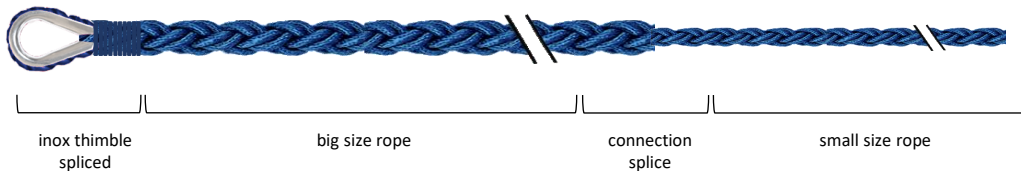

PRODUCT CLASS

Type B

T8 SQUARE LINE
CUSTOM TRAPS

Tapered trap with 8 strands line

CORE : POLYESTER HT

COVER TECH MIX : ASSENTE

DISCOUNT SYSTEM					
SHOP			WHOLESALE		
Price x pc	sc.	%	Price x pc	sc.	%
-	-	-	-	-	-
-	-	-	-	-	-

Ø	weight	breaking load	Colors				colors (on request)
			white	black	blu navy	colors	
mm	gr/mt	daN	€/mt	€/mt	€/mt	€/mt	
10	71	1.600	1,910 €	2,197 €	2,731 €	2,961 €	
12	92	2.100	2,230 €	2,565 €	3,189 €	3,457 €	
14	128	2.900	2,600 €	2,990 €	3,718 €	4,030 €	
16	152	3.500	3,250 €	3,738 €	4,648 €	5,038 €	
18	170	4.100	3,550 €	4,083 €	5,077 €	5,503 €	
20	225	4.500	4,270 €	4,911 €	6,106 €	6,619 €	
22	255	5.000	4,760 €	5,474 €	6,807 €	7,378 €	
24	290	5.700	5,800 €	6,670 €	8,294 €	8,990 €	
26	360	6.500	7,000 €	8,050 €	10,010 €	10,850 €	
28	380	8.400	8,700 €	10,005 €	12,441 €	13,485 €	
30	470	9.650	9,700 €	11,155 €	13,871 €	15,035 €	
32	560	10.870	10,690 €	12,294 €	15,287 €	16,570 €	
-	-	-	-	-	-	-	
36	640	13.700	12,210 €	14,042 €	17,460 €	18,926 €	
-	-	-	-	-	-	-	
40	830	15.580	13,300 €	15,295 €	19,019 €	20,615 €	