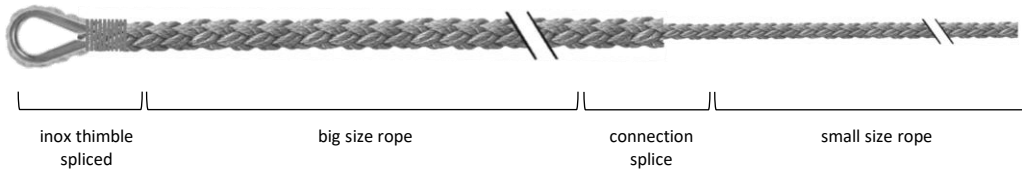

PRODUCT CLASS

Type B

**T6 SQUARE LINE
CUSTOM TRAPS**
Tapered trap with 6 strands line

CORE : POLIESTER HT

COVER TECH MIX : ASSENTE

DISCOUNT SYSTEM					
SHOP			WHOLESALE		
Price	x pc	sc. %	Price	x pc	sc. %
-	-	-	-	-	-
-	-	-	-	-	-

Ø	weight	breaking load	Colors				thimble & splice	connection splice
			white	black	blu navy	(on request)		
mm	gr/mt	daN	€/mt	€/mt	€/mt	€/mt	€/pc	€/pc
10	68	1.499	1,952 €	2,147 €	2,635 €	2,772 €	28 €	25 €
12	99	2.430	2,272 €	2,499 €	3,067 €	3,227 €	28 €	25 €
14	133	3.159	2,765 €	3,041 €	3,732 €	3,926 €	32 €	28 €
16	176	4.050	3,643 €	4,007 €	4,918 €	5,173 €	34 €	30 €
18	221	5.184	4,092 €	4,502 €	5,525 €	5,811 €	48 €	32 €
20	273	6.804	5,061 €	5,567 €	6,833 €	7,187 €	53 €	35 €
22	330	7.938	6,130 €	6,743 €	8,276 €	8,705 €	61 €	37 €
24	393	9.315	7,300 €	8,030 €	9,855 €	10,366 €	82 €	39 €
26	461	10.368	8,552 €	9,408 €	11,546 €	12,144 €	85 €	42 €
28	535	12.474	9,922 €	10,914 €	13,395 €	14,089 €	96 €	44 €
30	614	14.094	11,392 €	12,531 €	15,379 €	16,177 €	98 €	-
-	-	-	-	-	-	-	-	-
-	-	-	-	-	-	-	-	-
-	-	-	-	-	-	-	-	-
-	-	-	-	-	-	-	-	-
-	-	-	-	-	-	-	-	-
-	-	-	-	-	-	-	-	-