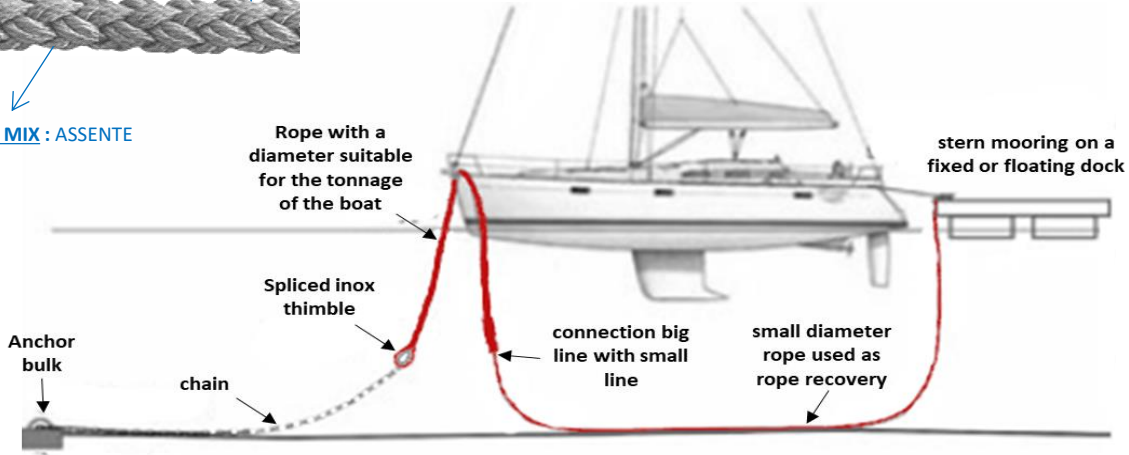

PRODUCT CLASS

Type B

**T6 SQUARE LINE
CUSTOM TRAPS**
Tapered trap with 6 strands line

CORE : POLIESTER HT

COVER TECH MIX : ASSENTE

DISCOUNT SYSTEM					
SHOP			WHOLESALE		
Price	x pc	sc. %	Price	x pc	sc. %
-	-	-	-	-	-
-	-	-	-	-	-

Ø	weight	breaking load	Colors				thimble & splice	connection splice
			white	black	blu navy	(on request)		
mm	gr/mt	daN	€/mt	€/mt	€/mt	€/mt	€/pc	€/pc
10	68	1.499	1,952 €	2,147 €	2,635 €	2,772 €	28 €	25 €
12	99	2.430	2,272 €	2,499 €	3,067 €	3,227 €	28 €	25 €
14	133	3.159	2,765 €	3,041 €	3,732 €	3,926 €	32 €	28 €
16	176	4.050	3,643 €	4,007 €	4,918 €	5,173 €	34 €	30 €
18	221	5.184	4,092 €	4,502 €	5,525 €	5,811 €	48 €	32 €
20	273	6.804	5,061 €	5,567 €	6,833 €	7,187 €	53 €	35 €
22	330	7.938	6,130 €	6,743 €	8,276 €	8,705 €	61 €	37 €
24	393	9.315	7,300 €	8,030 €	9,855 €	10,366 €	82 €	39 €
26	461	10.368	8,552 €	9,408 €	11,546 €	12,144 €	85 €	42 €
28	535	12.474	9,922 €	10,914 €	13,395 €	14,089 €	96 €	44 €
30	614	14.094	11,392 €	12,531 €	15,379 €	16,177 €	98 €	-
-	-	-	-	-	-	-	-	-
-	-	-	-	-	-	-	-	-
-	-	-	-	-	-	-	-	-
-	-	-	-	-	-	-	-	-
-	-	-	-	-	-	-	-	-
-	-	-	-	-	-	-	-	-