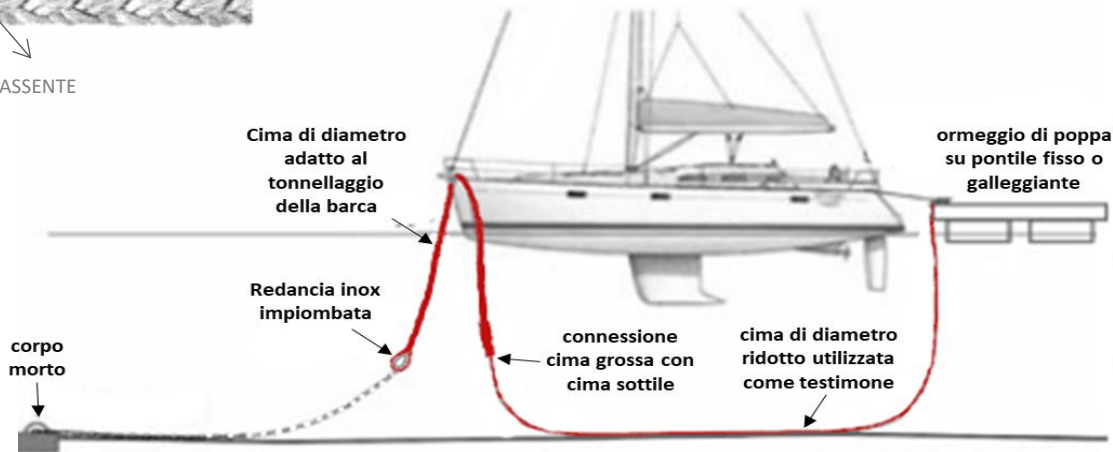

NOME PRODOTTO

T6 SQUARE LINE / TRAPPA RASTREMATA

CORE : POLIESTERE HT

COVER : ASSENTE

DESTRA

SINISTRA

T6 SQUARE LINE

TRAPPA RASTREMATA

Trappa rastremata con cima a 6 legnoli

SCONTISTICA

NEGOZI		INGROSSO	
Prezzo x pezzo	sc. %	Prezzo x pezzo	sc. %
-	-	-	-
-	-	-	-

Ø	peso	carico di rottura	colori				impieghi su redancia	impieghi di connessione
			binaco	nero	blu navy	(a richiesta)		
mm	gr/mt	daN	€/mt	€/mt	€/mt	€/mt	€/pz	€/pz
10	68	1.499	1,952 €	2,147 €	2,635 €	2,772 €	28 €	25
12	99	2.430	2,272 €	2,499 €	3,067 €	3,227 €	28 €	25
14	133	3.159	2,765 €	3,041 €	3,732 €	3,926 €	32 €	28
16	176	4.050	3,643 €	4,007 €	4,918 €	5,173 €	34 €	30
18	221	5.184	4,092 €	4,502 €	5,525 €	5,811 €	48 €	32
20	273	6.804	5,061 €	5,567 €	6,833 €	7,187 €	53 €	35
22	330	7.938	6,130 €	6,743 €	8,276 €	8,705 €	61 €	37
24	393	9.315	7,300 €	8,030 €	9,855 €	10,366 €	82 €	39
26	461	10.368	8,552 €	9,408 €	11,546 €	12,144 €	85 €	42
28	535	12.474	9,922 €	10,914 €	13,395 €	14,089 €	96 €	44
30	614	14.094	11,392 €	12,531 €	15,379 €	16,177 €	98 €	46
-	-	-	-	-	-	-	-	-
-	-	-	-	-	-	-	-	-
-	-	-	-	-	-	-	-	-
-	-	-	-	-	-	-	-	-
-	-	-	-	-	-	-	-	-
-	-	-	-	-	-	-	-	-

* Carico di rottura lineare secondo normativa DIN EN ISO 2307