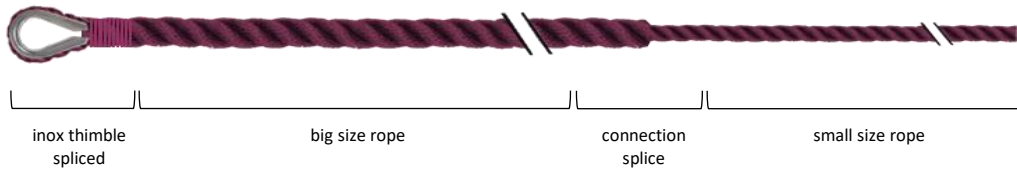

PRODUCT CLASS

Type B

**AB03 TWISTER
TAPERED TRAP**
Tapered trap with 3 strands line

ANIMA : POLIESTER HT

COVER TECH MIX : ABSENT

DISCOUNT SYSTEM					
SHOP			WHOLESALE		
Price	x pc	sc. %	Price	x pc	sc. %
-	-	-	-	-	-
-	-	-	-	-	-

Ø	weight	breaking load	Colors				colors (on request)
			white	black	blu navy	€ / mt	
mm	gr/mt	daN	€/mt	€/mt	€/mt	€/mt	
10	69	1.806	0,788 €	0,867 €	1,064 €	1,119 €	
12	95	2.850	1,085 €	1,193 €	1,465 €	1,541 €	
14	138	3.612	1,576 €	1,734 €	2,128 €	2,238 €	
16	174	4.514	1,987 €	2,186 €	2,683 €	2,822 €	
18	221	5.417	2,524 €	2,776 €	3,407 €	3,584 €	
20	264	6.772	3,015 €	3,316 €	4,070 €	4,281 €	
22	310	8.350	3,540 €	3,894 €	4,779 €	5,027 €	
24	368	9.800	4,203 €	4,623 €	5,673 €	5,968 €	
26	423	11.286	4,831 €	5,314 €	6,521 €	6,860 €	
28	520	12.403	5,938 €	6,532 €	8,017 €	8,433 €	
30	598	13.472	6,829 €	7,512 €	9,219 €	9,697 €	
32	677	16.038	7,731 €	8,504 €	10,437 €	10,979 €	
-	-	-	-	-	-	-	
36	917	19.887	10,472 €	11,519 €	14,137 €	14,870 €	
-	-	-	-	-	-	-	
40	1.140	24.500	13,019 €	14,321 €	17,575 €	18,487 €	