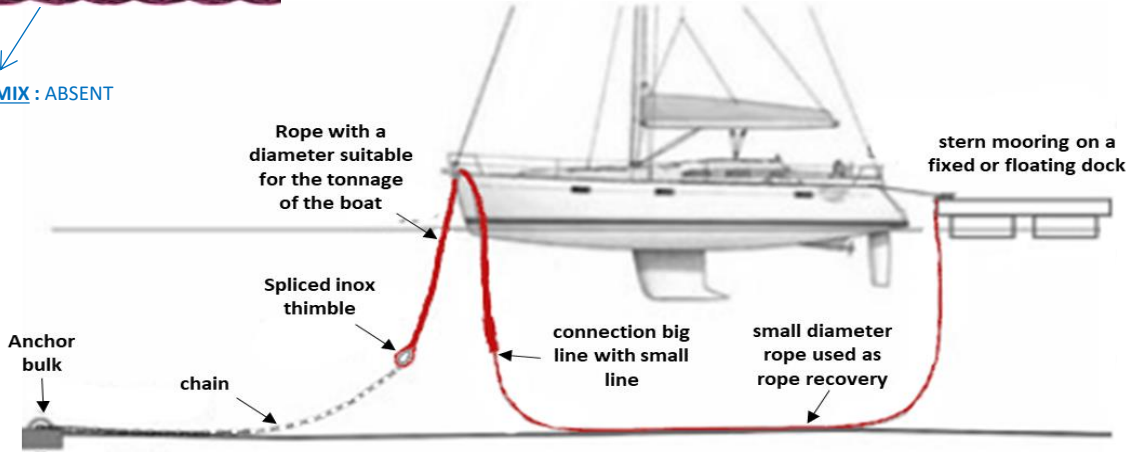

PRODUCT CLASS

Type B

**AB03 TWISTER
TAPERED TRAP**
Tapered trap with 3 strands line

ANIMA : POLIESTER HT

COVER TECH MIX : ABSENT

DISCOUNT SYSTEM					
SHOP			WHOLESALE		
Price	x pc	sc. %	Price	x pc	sc. %
-	-	-	-	-	-
-	-	-	-	-	-

Ø	weight	breaking load	Colors				colors (on request)
			white	black	blu navy	€ / mt	
mm	gr/mt	daN	€/mt	€/mt	€/mt	€/mt	
10	69	1.806	0,788 €	0,867 €	1,064 €	1,119 €	
12	95	2.850	1,085 €	1,193 €	1,465 €	1,541 €	
14	138	3.612	1,576 €	1,734 €	2,128 €	2,238 €	
16	174	4.514	1,987 €	2,186 €	2,683 €	2,822 €	
18	221	5.417	2,524 €	2,776 €	3,407 €	3,584 €	
20	264	6.772	3,015 €	3,316 €	4,070 €	4,281 €	
22	310	8.350	3,540 €	3,894 €	4,779 €	5,027 €	
24	368	9.800	4,203 €	4,623 €	5,673 €	5,968 €	
26	423	11.286	4,831 €	5,314 €	6,521 €	6,860 €	
28	520	12.403	5,938 €	6,532 €	8,017 €	8,433 €	
30	598	13.472	6,829 €	7,512 €	9,219 €	9,697 €	
32	677	16.038	7,731 €	8,504 €	10,437 €	10,979 €	
-	-	-	-	-	-	-	
36	917	19.887	10,472 €	11,519 €	14,137 €	14,870 €	
-	-	-	-	-	-	-	
40	1.140	24.500	13,019 €	14,321 €	17,575 €	18,487 €	