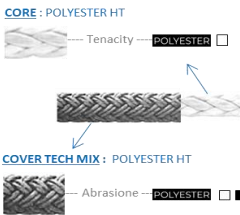

AGATEA - T16 - CODA

**PRODUCT CLASS**

**Type B**

**T16 COMPASS AGATEA**  
*Luxury double braid mooring line*

white	black	blu navy	gold	grey	bordo*	green
-------	-------	----------	------	------	--------	-------

∅	weight	breaking load	white	black	blu navy	colors (on request)
mm	gr/mt	daN	€/mt	€/mt	€/mt	€/mt
12	98,0	3.147	1,678 €	1,846 €	2,266 €	2,383 €
14	135,0	3.675	2,312 €	2,543 €	3,121 €	3,283 €
16	152,0	4.092	2,603 €	2,864 €	3,514 €	3,697 €
18	175,0	4.707	2,997 €	3,297 €	4,046 €	4,256 €
20	270,0	6.113	4,624 €	5,087 €	6,243 €	6,567 €
22	340,0	8.029	5,338 €	5,872 €	7,206 €	7,580 €
24	420,0	9.354	6,594 €	7,253 €	8,902 €	9,363 €
26	490,0	10.680	7,693 €	8,462 €	10,386 €	10,924 €
28	580,0	11.859	9,106 €	10,017 €	12,293 €	12,931 €
30	620,0	12.963	9,734 €	10,707 €	13,141 €	13,822 €
32	800,0	17.886	12,560 €	13,816 €	16,956 €	17,835 €
-	850,0	19.012	13,345 €	14,680 €	18,016 €	18,950 €
36	890,0	21.641	13,973 €	15,370 €	18,864 €	19,842 €
-	906,0	22.070	14,224 €	15,647 €	19,203 €	20,198 €
40	1060,0	22.543	16,642 €	18,306 €	22,467 €	23,632 €