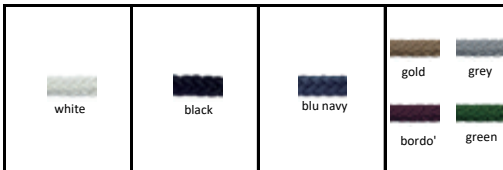

PRODUCT CLASS

Type B

T8 SQUARE LINE AGATEA

Luxury eight strands mooring line

ANIMA : POLIESTER HT

COVER MIX TECNICO : ASSENTE

Ø	weight	breaking load	white	black	blu navy	colors (on request)
mm	gr/mt	daN	€/mt	€/mt	€/mt	€/mt
12	92,0	2.100	2,230 €	2,565 €	3,189 €	3,457 €
14	128,0	2.900	2,600 €	2,990 €	3,718 €	4,030 €
16	152,0	3.500	3,250 €	3,738 €	4,648 €	5,038 €
18	170,0	4.100	3,550 €	4,083 €	5,077 €	5,503 €
20	225,0	4.500	4,270 €	4,911 €	6,106 €	6,619 €
22	255,0	5.000	4,760 €	5,474 €	6,807 €	7,378 €
24	290,0	5.700	5,800 €	6,670 €	8,294 €	8,990 €
26	360,0	6.500	7,000 €	8,050 €	10,010 €	10,850 €
28	380,0	8.400	8,700 €	10,005 €	12,441 €	13,485 €
30	470,0	9.650	9,700 €	11,155 €	13,871 €	15,035 €
32	560,0	10.870	10,690 €	12,294 €	15,287 €	16,570 €
-	-	-	-	-	-	-
36	640,0	13.700	12,210 €	14,042 €	17,460 €	18,926 €
-	-	-	-	-	-	-
40	830,0	15.580	13,300 €	15,295 €	19,019 €	20,615 €